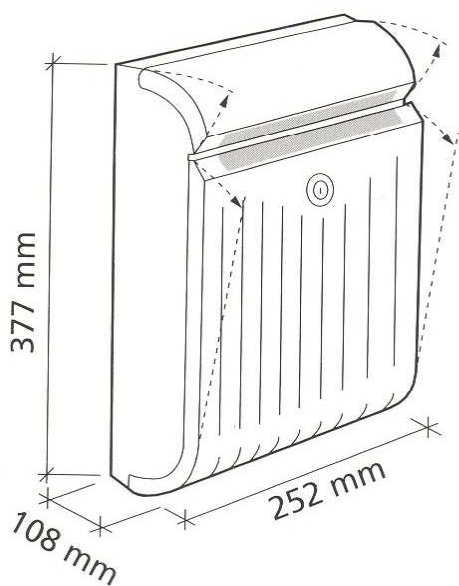

04302

04304

04307

04309

Ref.	Colores Colours Couleurs Cores Farbe Colori	Caja Std. Units / Carton Boîmage Caixa Std. VPE Unità imballo	Ean Code
04403	Verde / Green / Vert Verde / Grün / Verde	2	8411801044032
04407	Blanco / White / Blanc Branco / Weiß / Bianco	2	8411801044070
04409	Gris-Metal / Metal-Grey / Gris Metalise Cinzeno-Metalico / Grau-Metall Grigio Metalizzato	2	8411801044094