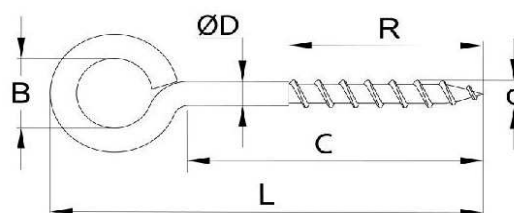

NOTA: Os preços constantes nesta tabela, estão sujeitos ao IVA, e podem ser alterados sem aviso prévio. São válidos a partir da data assinalada, salvo ruptura de stocks, erro tipográfico ou fotográfico.