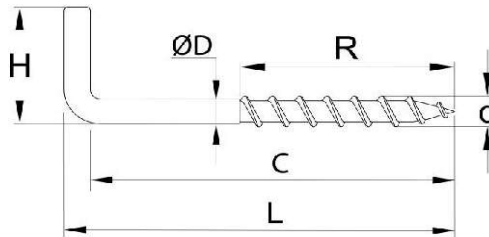

CHAGAS

TABELA DE PREÇOS

CÓDIGO	DESCRIÇÃO	UN.	PVP	PRODUTO	QUANT. EMBALAGEM

Dimensiones						
CODIGO	ØD [mm]	MEDIDA (d x L) [mm]	L [mm]	H [mm]	d [mm]	R [mm]
ALRO14025	2,0	2,6 x 17	17	10	2,6	10
ALRO16030	2,4	3,1 x 20	20	10	3,1	12
ALRO17040	2,7	3,5 x 29	29	13	3,5	17
ALRO18040	2,9	4,1 x 28	28	14	3,7	17
ALRO18050	2,9	4,1 x 37	37	15	3,7	22
ALRO19050	3,4	4,4 x 37	37	15	4,4	22
ALRO19060	3,4	4,4 x 46	46	17	4,4	28
ALRO19070	3,4	4,4 x 55	55	18	4,4	33
ALRO20060	3,9	5 x 44	44	20	5,0	26
ALRO20070	3,9	5 x 53	53	20	5,0	32
ALRO20080	3,9	5 x 60	63	21	5,0	38
ALRO21080	4,4	5,6 x 60	60	22	5,6	36
ALRO21090	4,4	5,6 x 70	70	22	5,6	42
ALRO22100	4,7	6 x 79	79	23	6,0	47
ALRO22110	4,7	6 x 86	86	23	6,0	52
ALRO22120	4,7	6 x 97	97	25	6,0	58
ALRO23130	5,8	6,9 x 105	105	25	7,8	63

Dimensiones							
CODIGO	ØD [mm]	MEDIDA (d x L x R) [mm]	L [mm]	d [mm]	R [mm]	B [mm]	C [mm]
ALHC14025	2,1	2,6 x 20 x 7	20	2,6	7	4	10
ALHC16030	2,4	3,1 x 23 x 9	23	3,1	9	5	12
ALHC17040	2,7	3,5 x 27 x 10	27	3,5	10	7	14
ALHC18040	3,2	4,1 x 29 x 10	29	4,1	10	7	15
ALHC18050	3,2	3,7 x 34 x 12	34	4,1	12	8	20
ALHC19050	3,4	4,4 x 34 x 12	34	4,4	12	8	18
ALHC19060	3,4	4,4 x 40 x 15	40	4,4	15	10	22
ALHC19070	3,4	4,4 x 45 x 15	45	4,4	15	10	24
ALHC20050	3,9	5 x 39 x 12	39	5,0	12	8	19
ALHC20060	3,9	5 x 41 x 12	41	5,0	12	10	21
ALHC20070	3,9	5 x 45 x 14	45	5,0	14	10	26
ALHC20080	3,9	5 x 51 x 18	51	5,0	18	12	30
ALHC21070	4,4	5,6 x 48 x 14	48	5,6	14	11	26
ALHC21080	4,4	5,6 x 54 x 14	54	5,6	14	11	28
ALHC21090	4,4	5,6 x 60 x 14	60	5,6	14	15	32
ALHC21100	4,4	5,6 x 64 x 18	64	5,6	18	15	37
ALHC22110	4,7	6 x 70 x 24	70	6,0	24	17	43
ALHC22120	4,7	6 x 75 x 29	75	6,0	29	17	48
ALHC23130	5,2	6,9 x 82 x 35	82	6,3	35	17	55