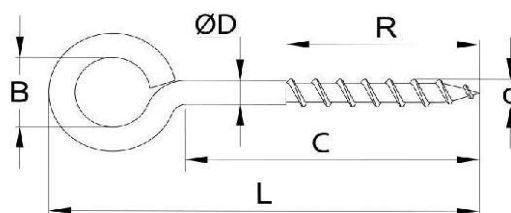

NOTA: Os preços constantes nesta tabela, estão sujeitos ao IVA, e podem ser alterados sem aviso prévio. São válidas a partir da data assinalada, salvo ruptura de stocks, erro tipográfico ou fotográfico.