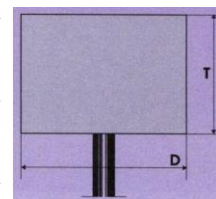

TABELA DE PREÇOS

CÓDIGO	DESCRIÇÃO	UN.	PVP	PRODUTO	
3710166	MO MONTADA "DRAGAO"	B-121	UN	3,40 €	
3710168	MO MONTADA "DRAGAO"	B-122	UN	3,20 €	
3710262	MO MONTADA "DRAGAO"	W-162	UN	3,20 €	D=6mm T=10mm
3710284	MO MONTADA "DRAGAO"	W-184	UN	3,40 €	D=13mm T=10mm
3710297	MO MONTADA "DRAGAO"	W-197	UN	3,70 €	D=16mm T=51mm
3710304	MO MONTADA "DRAGAO"	W-204	UN	3,40 €	D=19mm T=19mm
3710305	MO MONTADA "DRAGAO"	W-205	UN	3,40 €	D=19mm T=25mm
3710307	MO MONTADA "DRAGAO"	W-207	UN	3,50 €	D=19mm T=39mm
3710308	MO MONTADA "DRAGAO"	W-208	UN	3,50 €	D=19mm T=51mm
3710320	MO MONTADA "DRAGAO"	W-220	UN	3,80 €	D=25mm T=25mm
3710329	MO MONTADA "DRAGAO"	W-229	UN	4,50 €	D=32mm T=25mm
3710330	MO MONTADA "DRAGAO"	W-230	UN	4,50 €	D=32mm T=32mm
3710337	MO MONTADA "DRAGAO"	W-237	UN	4,20 €	D=39mm T=25mm
3710343	MO MONTADA "DRAGAO"	W-243	UN	10,30 €	D=51mm T=39mm
3710344	MO MONTADA "DRAGAO"	W-244	UN	13,80 €	D=51mm T=51mm
3710345	MO MONTADA "DRAGAO"	W-245	UN	16,70 €	D=51mm T=63mm

TABELA DE PREÇOS

CÓDIGO	DESCRIÇÃO	UN.	PVP	PRODUTO
3714230	REBOLO 150x20F32 A36N5VB7-GR U/GR	UN	30,20 €	
3714231	REBOLO 150x20F32 A46N5VB7-MD U/GR	UN	30,20 €	
3714232	REBOLO 150x20F32 A60N5VB7-FN U/GR	UN	30,20 €	
3714400	REBOLO 200x20F32 A36N5VB7-GR U/GR	UN	49,00 €	
3714401	REBOLO 200x20F32 A46N5VB7-MD U/GR	UN	49,00 €	
3714402	REBOLO 200x20F32 A60N5VB7-FN U/GR	UN	49,00 €	
3717510	MO T/TACA P/GRANITO F22,2 2C 16R	UN	13,30 €	
3717512	MO T/TACA P/GRANITO F22,2 2C 20R	UN	13,30 €	
3717514	MO T/TACA P/GRANITO F22,2 2C 30R	UN	13,30 €	
3717520	MO T/TACA P/GRANITO F22,2 2C 40R	UN	13,30 €	
3717522	MO T/TACA P/GRANITO F22,2 2C 46R	UN	13,30 €	
3717524	MO T/TACA P/GRANITO F22,2 2C 60R	UN	13,30 €	
3717526	MO T/TACA P/GRANITO F22,2 2C 80R	UN	13,30 €	
3717528	MO T/TACA P/GRANITO F22,2 2C100R	UN	13,30 €	
3717530	MO T/TACA P/GRANITO F22,2 2C120R	UN	13,30 €	