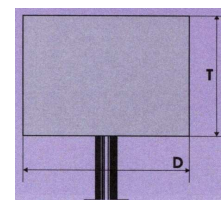

TABELA DE PREÇOS

CÓDIGO	DESCRIÇÃO	UN.	PVP	PRODUTO	
3710166	MO MONTADA "DRAGAO"	B-121	UN	3,12 €	
3710168	MO MONTADA "DRAGAO"	B-122	UN	3,02 €	
3710262	MO MONTADA "DRAGAO"	W-162	UN	3,02 €	D=6mm T=10mm
3710284	MO MONTADA "DRAGAO"	W-184	UN	3,12 €	D=13mm T=10mm
3710297	MO MONTADA "DRAGAO"	W-197	UN	3,45 €	D=16mm T=51mm
3710304	MO MONTADA "DRAGAO"	W-204	UN	3,12 €	D=19mm T=19mm
3710305	MO MONTADA "DRAGAO"	W-205	UN	3,12 €	D=19mm T=25mm
3710307	MO MONTADA "DRAGAO"	W-207	UN	3,24 €	D=19mm T=39mm
3710308	MO MONTADA "DRAGAO"	W-208	UN	3,24 €	D=19mm T=51mm
3710320	MO MONTADA "DRAGAO"	W-220	UN	3,55 €	D=25mm T=25mm
3710329	MO MONTADA "DRAGAO"	W-229	UN	4,20 €	D=32mm T=25mm
3710330	MO MONTADA "DRAGAO"	W-230	UN	4,20 €	D=32mm T=32mm
3710337	MO MONTADA "DRAGAO"	W-237	UN	3,98 €	D=39mm T=25mm
3710343	MO MONTADA "DRAGAO"	W-243	UN	9,60 €	D=51mm T=39mm
3710344	MO MONTADA "DRAGAO"	W-244	UN	12,82 €	D=51mm T=51mm
3710345	MO MONTADA "DRAGAO"	W-245	UN	15,63 €	D=51mm T=63mm

TABELA DE PREÇOS

CÓDIGO	DESCRIÇÃO	UN.	PVP	PRODUTO
3714230	REBOLO 150x20F32 A36N5VB7-GR U/GR	UN	28,14 €	
3714231	REBOLO 150x20F32 A46N5VB7-MD U/GR	UN	28,14 €	
3714232	REBOLO 150x20F32 A60N5VB7-FN U/GR	UN	28,14 €	
3714400	REBOLO 200x20F32 A36N5VB7-GR U/GR	UN	45,59 €	
3714401	REBOLO 200x20F32 A46N5VB7-MD U/GR	UN	45,59 €	
3714402	REBOLO 200x20F32 A60N5VB7-FN U/GR	UN	45,59 €	
3717510	MO T/TACA P/GRANITO F22,2 2C 16R	UN	12,39 €	
3717512	MO T/TACA P/GRANITO F22,2 2C 20R	UN	12,39 €	
3717514	MO T/TACA P/GRANITO F22,2 2C 30R	UN	12,39 €	
3717520	MO T/TACA P/GRANITO F22,2 2C 40R	UN	12,39 €	
3717522	MO T/TACA P/GRANITO F22,2 2C 46R	UN	12,39 €	
3717524	MO T/TACA P/GRANITO F22,2 2C 60R	UN	12,39 €	
3717526	MO T/TACA P/GRANITO F22,2 2C 80R	UN	12,39 €	
3717528	MO T/TACA P/GRANITO F22,2 2C100R	UN	12,39 €	
3717530	MO T/TACA P/GRANITO F22,2 2C120R	UN	12,39 €	