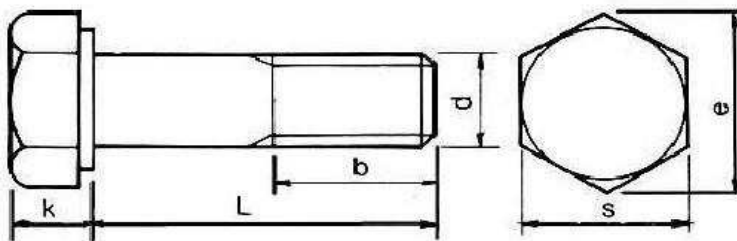

d	M4	M5	M6	M8	M10	M12	(M14)	M16	(M18)	M20	(M22)	M24
s	7	8	10	13	17	19	22	24	27	30	32	36
e	7,74	8,87	11,05	14,38	18,90	21,10	24,49	26,75	30,14	33,53	35,72	39,98
k	2,8	3,5	4	5,5	7	8	9	10	12	13	14	15