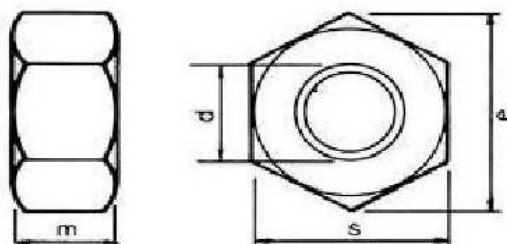

CHAGAS

TABELA DE PREÇOS

CÓDIGO	DESCRIÇÃO	UN.	PVP	PRODUTO	QUANT. EMBALAGEM

DIN 934

PORCA SEXTAVADA

d	s	e	m	Peso em Kg por 1000 peças
M2	4	4,38	1,6	0,14
M2,5	5	5,51	2	0,28
M3	5,5	6,08	2,4	0,38
M4	7	7,74	3,2	0,81
M5	8	8,87	4	1,23
M6	10	11,05	5	2,50
M7	11	12,12	5,5	3,12
M8	13	14,38	6,5	5,20
M10	17	18,90	8	11,6
M12	19	21,10	10	17,3
M14	22	24,49	11	25,0
M16	24	26,75	13	33,3
M18	27	30,14	15	49,4
M20	30	33,53	16	64,4
M22	32	35,72	18	79,0
M24	36	39,98	19	110
M27	41	45,63	22	165
M30	46	51,28	24	223
M33	50	55,80	26	288
M36	55	61,31	29	393
M39	60	66,96	31	502
M42	65	72,61	34	652
M45	70	78,26	36	800
M48	75	83,91	38	977
M52	80	89,56	42	1220
M56	85	95,07	45	1420
M60	90	99,21	48	1690
M64	95	104,86	51	1980
M68	100	110,51	54	2300