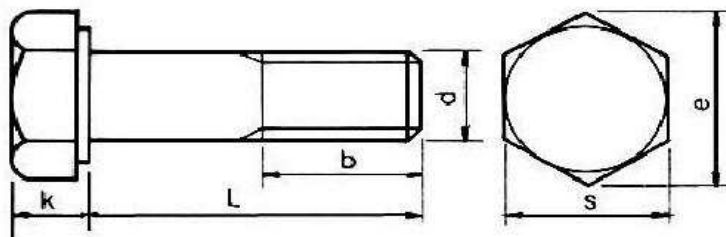

DIN 931 PARAFUSO CABEÇA SEXT. PARCILAMENTE ROSCADO

d	M4	M5	M6	M8	M10	M12	(M14)	M16	(M18)	M20	(M22)	M24	
s	7	8	10	13	17	19	22	24	27	30	32	36	
e	7,74	8,87	11,05	14,38	18,90	21,10	24,49	26,75	30,14	33,53	35,72	39,98	
k	2,8	3,5	4	5,5	7	8	9	10	12	13	14	15	
b	X	com rosca na totalidade											
	y	14	16	18	22	26	30	34	38	42	46	50	54
	z	-	22	24	28	32	36	40	44	48	52	56	60

NOTA: Os preços constantes nesta tabela, estão sujeitos ao IVA, e podem ser alterados sem aviso prévio. São válidos a partir da data assinalada, salvo ruptura de stocks, erro tipográfico ou fotográfico.