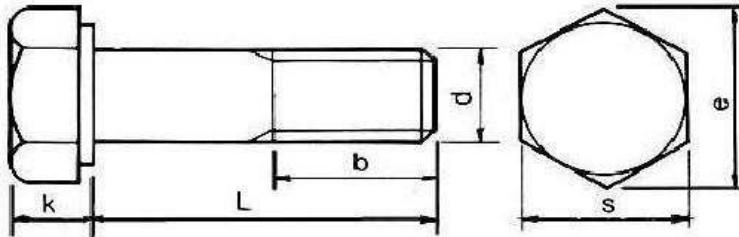

TABELA DE PREÇOS

CÓDIGO	DESCRIÇÃO	UN.	PVP	PRODUTO	QUANT. EMBALAGEM
M68	100	110,51	54	2300	

PARAFUSO CABEÇA SEXT. TOTALMENTE ROSCADO DIN 933

d	M4	M5	M6	M8	M10	M12	(M14)	M16	(M18)	M20	(M22)	M24
s	7	8	10	13	17	19	22	24	27	30	32	36
e	7,74	8,87	11,05	14,38	18,90	21,10	24,49	26,75	30,14	33,53	35,72	39,98
k	2,8	3,5	4	5,5	7	8	9	10	12	13	14	15