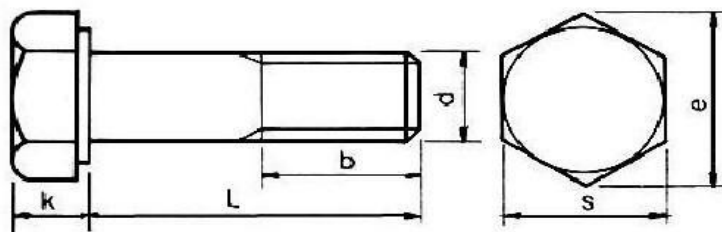

DIN 933**DIN 931**

CHAGAS**TABELA DE PREÇOS**

CÓDIGO	DESCRIÇÃO	UN.	PVP	PRODUTO	QUANT. EMBALAGEM
5260574	PARAF.SEXT 8.8 DIN931 M30x100 ZN	MI	4 643,00 €		10
5260578	PARAF.SEXT 8.8 DIN931 M30x120 ZN	MI	5 530,00 €		10
5260592	PARAF.SEXT 8.8 DIN931 M30x220 ZN&	MI	6 500,00 €		
5263003	PORCA SEXT CL.8 DIN 934 M 3 ZINC	MI	3,00 €		1000
5263004	PORCA SEXT CL.8 DIN 934 M 4 ZINC	MI	4,40 €		1000
5263005	PORCA SEXT CL.8 DIN 934 M 5 ZINC	MI	5,10 €		1000
5263006	PORCA SEXT CL.8 DIN 934 M 6 ZINC	MI	9,30 €		1000
5263008	PORCA SEXT CL.8 DIN 934 M 8 ZINC	MI	18,20 €		1000
5263010	PORCA SEXT CL.8 DIN 934 M10 ZINC	MI	40,00 €		500
5263012	PORCA SEXT CL.8 DIN 934 M12 ZINC	MI	59,80 €		500
5263014	PORCA SEXT CL.8 DIN 934 M14 ZINC	MI	84,00 €		250
5263016	PORCA SEXT CL.8 DIN 934 M16 ZINC	MI	106,00 €		200
5263018	PORCA SEXT CL.8 DIN 934 M18 ZINC	MI	152,00 €		100
5263020	PORCA SEXT CL.8 DIN 934 M20 ZINC	MI	204,00 €		100
5263022	PORCA SEXT CL.8 DIN 934 M22 ZINC	MI	332,00 €		50
5263024	PORCA SEXT CL.8 DIN 934 M24 ZINC	MI	457,00 €		50
5263027	PORCA SEXT CL.8 DIN 934 M27 ZINC	MI	785,00 €		50
5263030	PORCA SEXT CL.8 DIN 934 M30 ZINC	MI	1 061,00 €		25

**DIN 934**

TABELA DE PREÇOS

CÓDIGO	DESCRIÇÃO	UN.	PVP	PRODUTO	QUANT. EMBALAGEM
--------	-----------	-----	-----	---------	------------------

DIN 931 PARAFUSO CABEÇA SEXT. PARCIALMENTE ROSCADO

d	M4	M5	M6	M8	M10	M12	(M14)	M16	(M18)	M20	(M22)	M24	
s	7	8	10	13	17	19	22	24	27	30	32	36	
e	7,74	8,87	11,05	14,38	18,90	21,10	24,49	26,75	30,14	33,53	35,72	39,98	
k	2,8	3,5	4	5,5	7	8	9	10	12	13	14	15	
b	X	com rosca na totalidade											
	y	14	16	18	22	26	30	34	38	42	46	50	54
	z	-	22	24	28	32	36	40	44	48	52	56	60