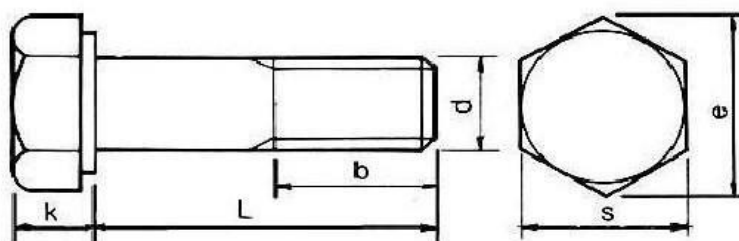

PARAFUSO CABEÇA SEXT. TOTALMENTE ROSCADO DIN 933

d	M4	M5	M6	M8	M10	M12	(M14)	M16	(M18)	M20	(M22)	M24
s	7	8	10	13	17	19	22	24	27	30	32	36
e	7,74	8,87	11,05	14,38	18,90	21,10	24,49	26,75	30,14	33,53	35,72	39,98
k	2,8	3,5	4	5,5	7	8	9	10	12	13	14	15

NOTA: Os preços constantes nesta tabela, estão sujeitos ao IVA, e podem ser alterados sem aviso prévio. São válidos a partir da data assinalada, salvo ruptura de stocks, erro tipográfico ou fotográfico.