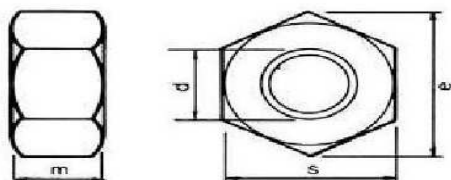

d	s	e	m	Peso em Kg por 1000 peças
M2	4	4,38	1,6	0,14
M2,5	5	5,51	2	0,28
M3	5,5	6,08	2,4	0,38
M4	7	7,74	3,2	0,81
M5	8	8,87	4	1,23
M6	10	11,05	5	2,50
M7	11	12,12	5,5	3,12
M8	13	14,38	6,5	5,20
M10	17	18,90	8	11,6
M12	19	21,10	10	17,3
M14	22	24,49	11	25,0
M16	24	26,75	13	33,3
M18	27	30,14	15	49,4
M20	30	33,53	16	64,4
M22	32	35,72	18	79,0
M24	36	39,98	19	110
M27	41	45,63	22	165
M30	46	51,28	24	223
M33	50	55,80	26	288
M36	55	61,31	29	393
M39	60	66,96	31	502
M42	65	72,61	34	652
M45	70	78,26	36	800
M48	75	83,91	38	977
M52	80	89,56	42	1220
M56	85	95,07	45	1420
M60	90	99,21	48	1690
M64	95	104,86	51	1980

NOTA: Os preços constantes nesta tabela, estão sujeitos ao IVA, e podem ser alterados sem aviso prévio.
São válidas a partir da data assinalada, salvo ruptura de stocks, erro tipográfico ou fotográfico.