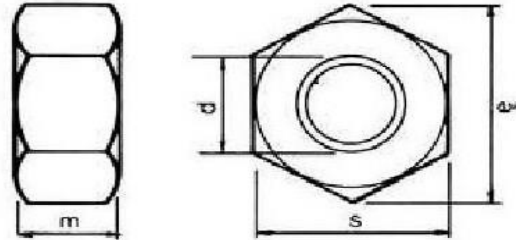

CHAGAS

TABELA DE PREÇOS

CÓDIGO	DESCRIÇÃO	UN.	PVP	PRODUTO	QUANT. EMBALAGEM

DIN 934

PORCA SEXTAVADA

d	s	e	m	Peso em Kg por 1000 peças
M2	4	4,38	1,6	0,14
M2,5	5	5,51	2	0,28
M3	5,5	6,08	2,4	0,38
M4	7	7,74	3,2	0,81
M5	8	8,87	4	1,23
M6	10	11,05	5	2,50
M7	11	12,12	5,5	3,12
M8	13	14,38	6,5	5,20
M10	17	18,90	8	11,6
M12	19	21,10	10	17,3
M14	22	24,49	11	25,0
M16	24	26,75	13	33,3
M18	27	30,14	15	49,4
M20	30	33,53	16	64,4
M22	32	35,72	18	79,0
M24	36	39,98	19	110
M27	41	45,63	22	165
M30	46	51,28	24	223
M33	50	55,80	26	288
M36	55	61,31	29	393
M39	60	66,96	31	502
M42	65	72,61	34	652
M45	70	78,26	36	800
M48	75	83,91	38	977
M52	80	89,56	42	1220
M56	85	95,07	45	1420
M60	90	99,21	48	1690
M64	95	104,86	51	1980
M68	100	110,51	54	2300

NOTA: Os preços constantes nesta tabela, estão sujeitos ao IVA, e podem ser alterados sem aviso prévio.
São válidos a partir da data assinalada, salvo ruptura de stocks, erro tipográfico ou fotográfico.