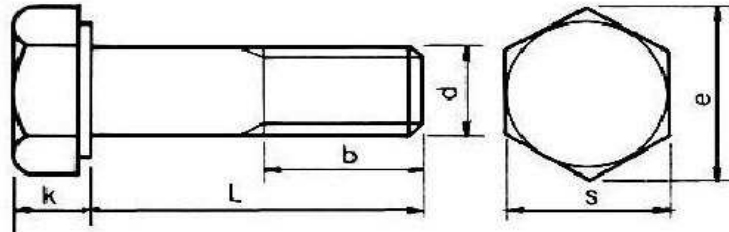

CHAGAS

TABELA DE PREÇOS

CÓDIGO	DESCRIÇÃO	UN.	PVP	PRODUTO	QUANT. EMBALAGEM

DIN 931

PARAFUSO CABEÇA SEXT. PARCIALMENTE ROSCADO

d	M4	M5	M6	M8	M10	M12	(M14)	M16	(M18)	M20	(M22)	M24	
s	7	8	10	13	17	19	22	24	27	30	32	36	
e	7,74	8,87	11,05	14,38	18,90	21,10	24,49	26,75	30,14	33,53	35,72	39,98	
k	2,8	3,5	4	5,5	7	8	9	10	12	13	14	15	
b	X	com rosca na totalidade											
	y	14	16	18	22	26	30	34	38	42	46	50	54
	z	-	22	24	28	32	36	40	44	48	52	56	60

PARAFUSO CABEÇA SEXT. TOTALMENTE ROSCADO

DIN 933