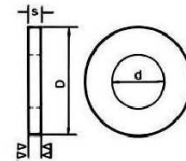

**DIN 933****DIN 931**

CHAGAS**TABELA DE PREÇOS**

CÓDIGO	DESCRIÇÃO	UN.	PVP	PRODUTO	QUANT. EMBALAGEM
5274005	PORCA SEXT INOX A2 DIN 934 M 5	MI	20,60 €	 DIN 934	1000
5274006	PORCA SEXT INOX A2 DIN 934 M 6	MI	24,50 €		1000
5274008	PORCA SEXT INOX A2 DIN 934 M 8	MI	49,00 €		500
5274010	PORCA SEXT INOX A2 DIN 934 M 10	MI	110,00 €		200
5274012	PORCA SEXT INOX A2 DIN 934 M 12	MI	164,00 €		200
5274014	PORCA SEXT INOX A2 DIN 934 M 14	MI	279,00 €		100
5274016	PORCA SEXT INOX A2 DIN 934 M 16	MI	315,00 €		100
5274018	PORCA SEXT INOX A2 DIN 934 M 18	MI	594,00 €		100
5274020	PORCA SEXT INOX A2 DIN 934 M 20	MI	640,00 €		50
5276006	ANILHA INOX A2 DIN 125 M 6	MI	11,00 €		 DIN 125
5276008	ANILHA INOX A2 DIN 125 M 8	MI	16,00 €	1000	
5276010	ANILHA INOX A2 DIN 125 M 10	MI	31,25 €	500	
5276012	ANILHA INOX A2 DIN 125 M 12	MI	59,50 €	200	
5276014	ANILHA INOX A2 DIN 125 M 14	MI	95,50 €	200	
5276016	ANILHA INOX A2 DIN 125 M 16	MI	109,00 €	200	
5276018	ANILHA INOX A2 DIN 125 M 18	MI	155,00 €	200	
5276020	ANILHA INOX A2 DIN 125 M 20	MI	172,00 €	200	

DIN 934

PORCA SEXTAVADA

DIN 125

ANILHA PLANA (DE CHAPA)

AÇO MACIO

d	s	e	m	Peso em Kg por 1000 peças
M2	4	4,38	1,6	0,14
M2,5	5	5,51	2	0,28
M3	5,5	6,08	2,4	0,38
M4	7	7,74	3,2	0,81
M5	8	8,87	4	1,23
M6	10	11,05	5	2,50
M7	11	12,12	5,5	3,12
M8	13	14,38	6,5	5,20
M10	17	18,90	8	11,6
M12	19	21,10	10	17,3
M14	22	24,49	11	25,0
M16	24	26,75	13	33,3
M18	27	30,14	15	49,4
M20	30	33,53	16	64,4
M22	32	35,72	18	79,0
M24	36	39,98	19	110
M27	41	45,63	22	165
M30	46	51,28	24	223
M33	50	55,80	26	288
M36	55	61,31	29	393
M39	60	66,96	31	502
M42	65	72,61	34	652
M45	70	78,26	36	800
M48	75	83,91	38	977
M52	80	89,56	42	1220
M56	85	95,07	45	1420
M60	90	99,21	48	1690
M64	95	104,86	51	1980
M68	100	110,51	54	2300