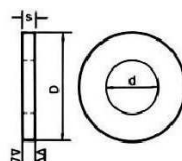

**DIN 933****DIN 931**

CHAGAS**TABELA DE PREÇOS**

CÓDIGO	DESCRIÇÃO	UN.	PVP	PRODUTO	QUANT. EMBALAGEM
5274005	PORCA SEXT INOX A2 DIN 934 M 5	MI	20,00 €	 DIN 934	1000
5274006	PORCA SEXT INOX A2 DIN 934 M 6	MI	22,10 €		1000
5274008	PORCA SEXT INOX A2 DIN 934 M 8	MI	45,00 €		500
5274010	PORCA SEXT INOX A2 DIN 934 M 10	MI	99,00 €		200
5274012	PORCA SEXT INOX A2 DIN 934 M 12	MI	148,00 €		200
5274014	PORCA SEXT INOX A2 DIN 934 M 14	MI	260,00 €		100
5274016	PORCA SEXT INOX A2 DIN 934 M 16	MI	283,00 €		100
5274018	PORCA SEXT INOX A2 DIN 934 M 18	MI	550,00 €		100
5274020	PORCA SEXT INOX A2 DIN 934 M 20	MI	590,00 €		50
5276006	ANILHA INOX A2 DIN 125 M 6	MI	10,50 €		 DIN 125
5276008	ANILHA INOX A2 DIN 125 M 8	MI	14,40 €	1000	
5276010	ANILHA INOX A2 DIN 125 M 10	MI	28,20 €	500	
5276012	ANILHA INOX A2 DIN 125 M 12	MI	53,60 €	200	
5276014	ANILHA INOX A2 DIN 125 M 14	MI	86,00 €	200	
5276016	ANILHA INOX A2 DIN 125 M 16	MI	100,00 €	200	
5276018	ANILHA INOX A2 DIN 125 M 18	MI	140,00 €	200	
5276020	ANILHA INOX A2 DIN 125 M 20	MI	155,00 €	200	

DIN 934

PORCA SEXTAVADA

DIN 125

ANILHA PLANA (DE CHAPA)

AÇO MACIO

d	s	e	m	Peso em Kg por 1000 peças
M2	4	4,38	1,6	0,14
M2,5	5	5,51	2	0,28
M3	5,5	6,08	2,4	0,38
M4	7	7,74	3,2	0,81
M5	8	8,87	4	1,23
M6	10	11,05	5	2,50
M7	11	12,12	5,5	3,12
M8	13	14,38	6,5	5,20
M10	17	18,90	8	11,6
M12	19	21,10	10	17,3
M14	22	24,49	11	25,0
M16	24	26,75	13	33,3
M18	27	30,14	15	49,4
M20	30	33,53	16	64,4
M22	32	35,72	18	79,0
M24	36	39,98	19	110
M27	41	45,63	22	165
M30	46	51,28	24	223
M33	50	55,80	26	288
M36	55	61,31	29	393
M39	60	66,96	31	502
M42	65	72,61	34	652
M45	70	78,26	36	800
M48	75	83,91	38	977
M52	80	89,56	42	1220
M56	85	95,07	45	1420
M60	90	99,21	48	1690
M64	95	104,86	51	1980
M68	100	110,51	54	2300