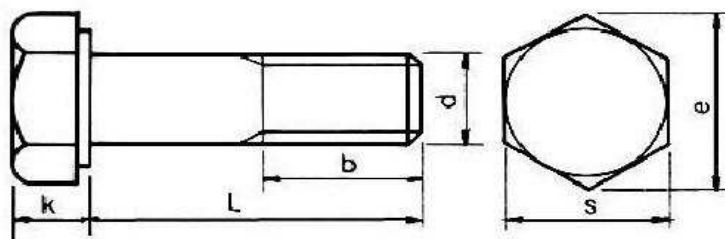

PARAFUSO CABEÇA SEXT. PARCIALMENTE ROSCADO

d	M4	M5	M6	M8	M10	M12	(M14)	M16	(M18)	M20	(M22)	M24	
s	7	8	10	13	17	19	22	24	27	30	32	36	
e	7,74	8,87	11,05	14,38	18,90	21,10	24,49	26,75	30,14	33,53	35,72	39,98	
k	2,8	3,5	4	5,5	7	8	9	10	12	13	14	15	
b	X	com rosca na totalidade											
	y	14	16	18	22	26	30	34	38	42	46	50	54
	z	-	22	24	28	32	36	40	44	48	52	56	60

NOTA: Os preços constantes nesta tabela, estão sujeitos ao IVA, e podem ser alterados sem aviso prévio.
São válidas a partir da data assinalada, salvo ruptura de stocks, erro tipográfico ou fotográfico.