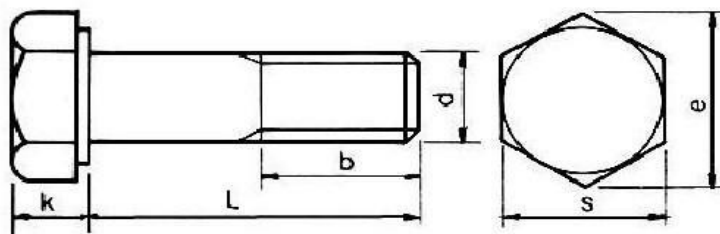

DIN 931 PARAFUSO CABEÇA SEXT. PARCIALMENTE ROSCADO

d	M4	M5	M6	M8	M10	M12	(M14)	M16	(M18)	M20	(M22)	M24	
s	7	8	10	13	17	19	22	24	27	30	32	36	
e	7,74	8,87	11,05	14,38	18,90	21,10	24,49	26,75	30,14	33,53	35,72	39,98	
k	2,8	3,5	4	5,5	7	8	9	10	12	13	14	15	
b	X	com rosca na totalidade											
	y	14	16	18	22	26	30	34	38	42	46	50	54
	z	-	22	24	28	32	36	40	44	48	52	56	60

NOTA: Os preços constantes nesta tabela, estão sujeitos ao IVA, e podem ser alterados sem aviso prévio. São válidos a partir da data assinalada, salvo ruptura de stocks, erro tipográfico ou fotográfico.