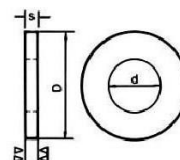

DIN 931

TABELA DE PREÇOS

CÓDIGO	DESCRIÇÃO	UN.	PVP	PRODUTO	QUANT. EMBALAGEM
5274005	PORCA SEXT INOX A2 DIN 934 M 5	MI	20,00 €	 DIN 934	1000
5274006	PORCA SEXT INOX A2 DIN 934 M 6	MI	24,00 €		1000
5274008	PORCA SEXT INOX A2 DIN 934 M 8	MI	48,00 €		500
5274010	PORCA SEXT INOX A2 DIN 934 M 10	MI	105,00 €		200
5274012	PORCA SEXT INOX A2 DIN 934 M 12	MI	154,00 €		200
5274014	PORCA SEXT INOX A2 DIN 934 M 14	MI	260,00 €		100
5274016	PORCA SEXT INOX A2 DIN 934 M 16	MI	297,00 €		100
5274018	PORCA SEXT INOX A2 DIN 934 M 18	MI	550,00 €		100
5274020	PORCA SEXT INOX A2 DIN 934 M 20	MI	590,00 €		50
5276006	ANILHA INOX A2 DIN 125 M 6	MI	12,00 €		 DIN 125
5276008	ANILHA INOX A2 DIN 125 M 8	MI	14,40 €	1000	
5276010	ANILHA INOX A2 DIN 125 M 10	MI	31,00 €	500	
5276012	ANILHA INOX A2 DIN 125 M 12	MI	53,60 €	200	
5276014	ANILHA INOX A2 DIN 125 M 14	MI	94,00 €	200	
5276016	ANILHA INOX A2 DIN 125 M 16	MI	105,00 €	200	
5276018	ANILHA INOX A2 DIN 125 M 18	MI	143,00 €	200	
5276020	ANILHA INOX A2 DIN 125 M 20	MI	156,00 €	200	

DIN 934

||||| PORCA SEXTAVADA

DIN 125

||||| ANILHA PLANA (DE CHAPA)

||| AÇO MACIO

d	s	e	m	Peso em Kg por 1000 peças
M2	4	4,38	1,6	0,14
M2,5	5	5,51	2	0,28
M3	5,5	6,08	2,4	0,38
M4	7	7,74	3,2	0,81
M5	8	8,87	4	1,23
M6	10	11,05	5	2,50
M7	11	12,12	5,5	3,12
M8	13	14,38	6,5	5,20
M10	17	18,90	8	11,6
M12	19	21,10	10	17,3
M14	22	24,49	11	25,0
M16	24	26,75	13	33,3
M18	27	30,14	15	49,4
M20	30	33,53	16	64,4
M22	32	35,72	18	79,0
M24	36	39,98	19	110
M27	41	45,63	22	165
M30	46	51,28	24	223
M33	50	55,80	26	288
M36	55	61,31	29	393
M39	60	66,96	31	502
M42	65	72,61	34	652
M45	70	78,26	36	800
M48	75	83,91	38	977
M52	80	89,56	42	1220
M56	85	95,07	45	1420
M60	90	99,21	48	1690
M64	95	104,86	51	1980
M68	100	110,51	54	2300