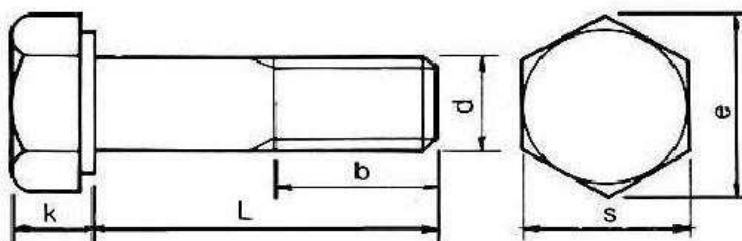

CHAGAS

TABELA DE PREÇOS

CÓDIGO	DESCRIÇÃO	UN.	PVP	PRODUTO	QUANT. EMBALAGEM

PARAFUSO CABEÇA SEXT. TOTALMENTE ROSCADO

DIN 933

d	M4	M5	M6	M8	M10	M12	(M14)	M16	(M18)	M20	(M22)	M24
s	7	8	10	13	17	19	22	24	27	30	32	36
e	7,74	8,87	11,05	14,38	18,90	21,10	24,49	26,75	30,14	33,53	35,72	39,98
k	2,8	3,5	4	5,5	7	8	9	10	12	13	14	15

DIN 931