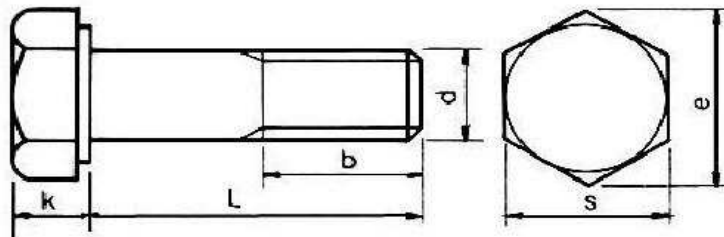

PARAFUSO CABEÇA SEXT. PARCIALMENTE ROSCADO

d	M4	M5	M6	M8	M10	M12	(M14)	M16	(M18)	M20	(M22)	M24	
s	7	8	10	13	17	19	22	24	27	30	32	36	
e	7,74	8,87	11,05	14,38	18,90	21,10	24,49	26,75	30,14	33,53	35,72	39,98	
k	2,8	3,5	4	5,5	7	8	9	10	12	13	14	15	
b	X	com rosca na totalidade											
	y	14	16	18	22	26	30	34	38	42	46	50	54
	z	-	22	24	28	32	36	40	44	48	52	56	60

NOTA: Os preços constantes nesta tabela, estão sujeitos ao IVA, e podem ser alterados sem aviso prévio.
São válidas a partir da data assinalada, salvo ruptura de stocks, erro tipográfico ou fotográfico.