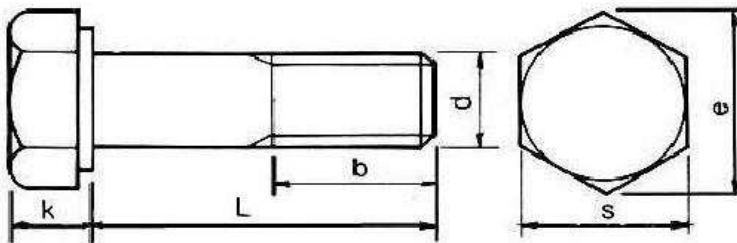

CHAGAS

TABELA DE PREÇOS

CÓDIGO	DESCRIÇÃO	UN.	PVP	PRODUTO	QUANT. EMBALAGEM

PARAFUSO CABEÇA SEXT. TOTALMENTE ROSCADO

DIN 933

d	M4	M5	M6	M8	M10	M12	(M14)	M16	(M18)	M20	(M22)	M24
s	7	8	10	13	17	19	22	24	27	30	32	36
e	7,74	8,87	11,05	14,38	18,90	21,10	24,49	26,75	30,14	33,53	35,72	39,98
k	2,8	3,5	4	5,5	7	8	9	10	12	13	14	15

DIN 931