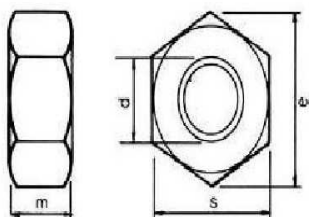

**DIN 933****DIN 931**

CHAGAS**TABELA DE PREÇOS**

CÓDIGO	DESCRIÇÃO	UN.	PVP	PRODUTO	QUANT. EMBALAGEM
5274005	PORCA SEXT INOX A2 DIN 934 M 5	MI	20,00 €	 DIN 934	1000
5274006	PORCA SEXT INOX A2 DIN 934 M 6	MI	22,10 €		1000
5274008	PORCA SEXT INOX A2 DIN 934 M 8	MI	45,00 €		500
5274010	PORCA SEXT INOX A2 DIN 934 M 10	MI	99,00 €		200
5274012	PORCA SEXT INOX A2 DIN 934 M 12	MI	148,00 €		200
5274014	PORCA SEXT INOX A2 DIN 934 M 14	MI	260,00 €		100
5274016	PORCA SEXT INOX A2 DIN 934 M 16	MI	283,00 €		100
5274018	PORCA SEXT INOX A2 DIN 934 M 18	MI	550,00 €		100
5274020	PORCA SEXT INOX A2 DIN 934 M 20	MI	590,00 €		50
5276006	ANILHA INOX A2 DIN 125 M 6	MI	10,50 €		 DIN 125
5276008	ANILHA INOX A2 DIN 125 M 8	MI	14,40 €	1000	
5276010	ANILHA INOX A2 DIN 125 M 10	MI	28,20 €	500	
5276012	ANILHA INOX A2 DIN 125 M 12	MI	53,60 €	200	
5276014	ANILHA INOX A2 DIN 125 M 14	MI	86,00 €	200	
5276016	ANILHA INOX A2 DIN 125 M 16	MI	100,00 €	200	
5276018	ANILHA INOX A2 DIN 125 M 18	MI	140,00 €	200	
5276020	ANILHA INOX A2 DIN 125 M 20	MI	155,00 €	200	

DIN 934

PORCA SEXTAVADA

DIN 125

ANILHA PLANA (DE CHAPA)

AÇO MACIO

d	s	e	m	Peso em Kg por 1000 peças
M2	4	4,38	1,6	0,14
M2,5	5	5,51	2	0,28
M3	5,5	6,08	2,4	0,38
M4	7	7,74	3,2	0,81
M5	8	8,87	4	1,23
M6	10	11,05	5	2,50
M7	11	12,12	5,5	3,12
M8	13	14,38	6,5	5,20
M10	17	18,90	8	11,6
M12	19	21,10	10	17,3
M14	22	24,49	11	25,0
M16	24	26,75	13	33,3
M18	27	30,14	15	49,4
M20	30	33,53	16	64,4
M22	32	35,72	18	79,0
M24	36	39,98	19	110
M27	41	45,63	22	165
M30	46	51,28	24	223
M33	50	55,80	26	288
M36	55	61,31	29	393
M39	60	66,96	31	502
M42	65	72,61	34	652
M45	70	78,26	36	800
M48	75	83,91	38	977
M52	80	89,56	42	1220
M56	85	95,07	45	1420
M60	90	99,21	48	1690
M64	95	104,86	51	1980
M68	100	110,51	54	2300