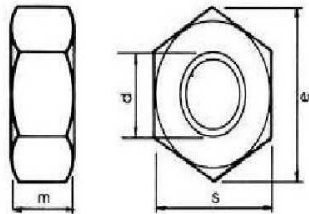

**DIN 933****DIN 931**

CHAGAS**TABELA DE PREÇOS**

CÓDIGO	DESCRIÇÃO	UN.	PVP	PRODUTO	QUANT. EMBALAGEM
5274005	PORCA SEXT INOX A2 DIN 934 M 5	MI	20,60 €	 DIN 934	1000
5274006	PORCA SEXT INOX A2 DIN 934 M 6	MI	24,50 €		1000
5274008	PORCA SEXT INOX A2 DIN 934 M 8	MI	49,00 €		500
5274010	PORCA SEXT INOX A2 DIN 934 M 10	MI	110,00 €		200
5274012	PORCA SEXT INOX A2 DIN 934 M 12	MI	164,00 €		200
5274014	PORCA SEXT INOX A2 DIN 934 M 14	MI	279,00 €		100
5274016	PORCA SEXT INOX A2 DIN 934 M 16	MI	315,00 €		100
5274018	PORCA SEXT INOX A2 DIN 934 M 18	MI	594,00 €		100
5274020	PORCA SEXT INOX A2 DIN 934 M 20	MI	640,00 €		50
5276006	ANILHA INOX A2 DIN 125 M 6	MI	11,00 €		 DIN 125
5276008	ANILHA INOX A2 DIN 125 M 8	MI	16,00 €	1000	
5276010	ANILHA INOX A2 DIN 125 M 10	MI	31,25 €	500	
5276012	ANILHA INOX A2 DIN 125 M 12	MI	59,50 €	200	
5276014	ANILHA INOX A2 DIN 125 M 14	MI	95,50 €	200	
5276016	ANILHA INOX A2 DIN 125 M 16	MI	109,00 €	200	
5276018	ANILHA INOX A2 DIN 125 M 18	MI	155,00 €	200	
5276020	ANILHA INOX A2 DIN 125 M 20	MI	172,00 €	200	

DIN 934

PORCA SEXTAVADA

DIN 125

ANILHA PLANA (DE CHAPA)

AÇO MACIO

d	s	e	m	Peso em Kg por 1000 peças
M2	4	4,38	1,6	0,14
M2,5	5	5,51	2	0,28
M3	5,5	6,08	2,4	0,38
M4	7	7,74	3,2	0,81
M5	8	8,87	4	1,23
M6	10	11,05	5	2,50
M7	11	12,12	5,5	3,12
M8	13	14,38	6,5	5,20
M10	17	18,90	8	11,6
M12	19	21,10	10	17,3
M14	22	24,49	11	25,0
M16	24	26,75	13	33,3
M18	27	30,14	15	49,4
M20	30	33,53	16	64,4
M22	32	35,72	18	79,0
M24	36	39,98	19	110
M27	41	45,63	22	165
M30	46	51,28	24	223
M33	50	55,80	26	288
M36	55	61,31	29	393
M39	60	66,96	31	502
M42	65	72,61	34	652
M45	70	78,26	36	800
M48	75	83,91	38	977
M52	80	89,56	42	1220
M56	85	95,07	45	1420
M60	90	99,21	48	1690
M64	95	104,86	51	1980
M68	100	110,51	54	2300