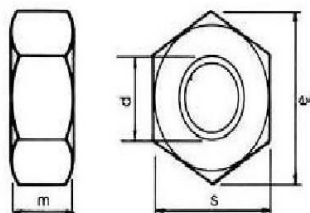

DIN 931

TABELA DE PREÇOS

CÓDIGO	DESCRIÇÃO	UN.	PVP	PRODUTO	QUANT. EMBALAGEM
5274005	PORCA SEXT INOX A2 DIN 934 M 5	MI	20,00 €	 DIN 934	1000
5274006	PORCA SEXT INOX A2 DIN 934 M 6	MI	24,00 €		1000
5274008	PORCA SEXT INOX A2 DIN 934 M 8	MI	48,00 €		500
5274010	PORCA SEXT INOX A2 DIN 934 M 10	MI	105,00 €		200
5274012	PORCA SEXT INOX A2 DIN 934 M 12	MI	154,00 €		200
5274014	PORCA SEXT INOX A2 DIN 934 M 14	MI	260,00 €		100
5274016	PORCA SEXT INOX A2 DIN 934 M 16	MI	297,00 €		100
5274018	PORCA SEXT INOX A2 DIN 934 M 18	MI	550,00 €		100
5274020	PORCA SEXT INOX A2 DIN 934 M 20	MI	590,00 €		50
5276006	ANILHA INOX A2 DIN 125 M 6	MI	12,00 €		 DIN 125
5276008	ANILHA INOX A2 DIN 125 M 8	MI	14,40 €	1000	
5276010	ANILHA INOX A2 DIN 125 M 10	MI	31,00 €	500	
5276012	ANILHA INOX A2 DIN 125 M 12	MI	53,60 €	200	
5276014	ANILHA INOX A2 DIN 125 M 14	MI	94,00 €	200	
5276016	ANILHA INOX A2 DIN 125 M 16	MI	105,00 €	200	
5276018	ANILHA INOX A2 DIN 125 M 18	MI	143,00 €	200	
5276020	ANILHA INOX A2 DIN 125 M 20	MI	156,00 €	200	

DIN 934

||||| PORCA SEXTAVADA

DIN 125

||||| ANILHA PLANA (DE CHAPA)

||| AÇO MACIO

d	s	e	m	Peso em Kg por 1000 peças
M2	4	4,38	1,6	0,14
M2,5	5	5,51	2	0,28
M3	5,5	6,08	2,4	0,38
M4	7	7,74	3,2	0,81
M5	8	8,87	4	1,23
M6	10	11,05	5	2,50
M7	11	12,12	5,5	3,12
M8	13	14,38	6,5	5,20
M10	17	18,90	8	11,6
M12	19	21,10	10	17,3
M14	22	24,49	11	25,0
M16	24	26,75	13	33,3
M18	27	30,14	15	49,4
M20	30	33,53	16	64,4
M22	32	35,72	18	79,0
M24	36	39,98	19	110
M27	41	45,63	22	165
M30	46	51,28	24	223
M33	50	55,80	26	288
M36	55	61,31	29	393
M39	60	66,96	31	502
M42	65	72,61	34	652
M45	70	78,26	36	800
M48	75	83,91	38	977
M52	80	89,56	42	1220
M56	85	95,07	45	1420
M60	90	99,21	48	1690
M64	95	104,86	51	1980
M68	100	110,51	54	2300