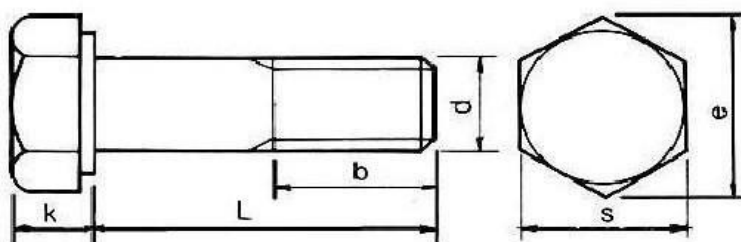

TABELA DE PREÇOS

CÓDIGO	DESCRIÇÃO	UN.	PVP	PRODUTO	QUANT. EMBALAGEM

PARAFUSO CABEÇA SEXT. TOTALMENTE ROSCADO DIN 933

d	M4	M5	M6	M8	M10	M12	(M14)	M16	(M18)	M20	(M22)	M24
s	7	8	10	13	17	19	22	24	27	30	32	36
e	7,74	8,87	11,05	14,38	18,90	21,10	24,49	26,75	30,14	33,53	35,72	39,98
k	2,8	3,5	4	5,5	7	8	9	10	12	13	14	15