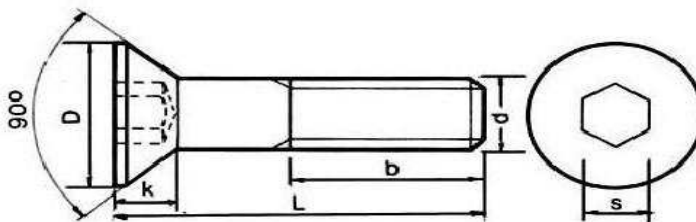

PARAFUSO CABEÇA CHATA C/SEXT. INTERIOR

DIN 7991

d	M3	M4	M5	M6	M8	M10	M12	(M14)	M16	M20	M24	
D	6	8	10	12	16	20	24	27	30	36	39	
k	1,7	2,3	2,8	3,3	4,4	5,5	6,5	7	7,5	8,5	14	
s	2	2,5	3	4	5	6	8	10	10	12	14	
b	com rosca na totalidade											
	x	12	14	16	18	22	26	30	34	38	46	54
y