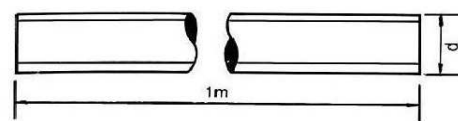

CHAGAS**TABELA DE PREÇOS**

CÓDIGO	DESCRIÇÃO	UN.	PVP	PRODUTO	QUANT. EMBALAGEM
5410404	VARAO ROSCADO FERRO DIN975 M 4 ZN	UN	0,33 €		100
5410405	VARAO ROSCADO FERRO DIN975 M 5 ZN	UN	0,43 €		100
5410406	VARAO ROSCADO FERRO DIN975 M 6 ZN	UN	0,45 €		100
5410408	VARAO ROSCADO FERRO DIN975 M 8 ZN	UN	0,73 €		50
5410410	VARAO ROSCADO FERRO DIN975 M10 ZN	UN	1,14 €		25
5410412	VARAO ROSCADO FERRO DIN975 M12 ZN	UN	1,70 €		20
5410414	VARAO ROSCADO FERRO DIN975 M14 ZN	UN	2,33 €		10
5410416	VARAO ROSCADO FERRO DIN975 M16 ZN	UN	3,05 €		10
5410418	VARAO ROSCADO FERRO DIN975 M18 ZN	UN	3,83 €		10
5410420	VARAO ROSCADO FERRO DIN975 M20 ZN	UN	4,78 €		5
5410422	VARAO ROSCADO FERRO DIN975 M22 ZN	UN	6,22 €	5	
5410424	VARAO ROSCADO FERRO DIN975 M24 ZN	UN	7,29 €	5	
5410427	VARAO ROSCADO FERRO DIN975 M27 ZN	UN	9,32 €	5	
5410430	VARAO ROSCADO FERRO DIN975 M30 ZN	UN	12,50 €	5	
5411205	VARAO ROSCADO INOX DIN975 M 5 A2	UN	1,45 €		20
5411206	VARAO ROSCADO INOX DIN975 M 6 A2	UN	1,50 €		20
5411208	VARAO ROSCADO INOX DIN975 M 8 A2	UN	2,60 €		20
5411210	VARAO ROSCADO INOX DIN975 M10 A2	UN	3,81 €		20
5411212	VARAO ROSCADO INOX DIN975 M12 A2	UN	5,54 €		20
5411214	VARAO ROSCADO INOX DIN975 M14 A2	UN	7,97 €		10
5411216	VARAO ROSCADO INOX DIN975 M16 A2	UN	10,50 €		10
5411218	VARAO ROSCADO INOX DIN975 M18 A2	UN	15,00 €		10
5411220	VARAO ROSCADO INOX DIN975 M20 A2	UN	17,00 €		10
5412012	UNIAO ROSCADA SEXT.MAHE M 6x30 ZN	UN	0,13 €		
5412016	UNIAO ROSCADA SEXT.MAHE M 8x25 ZN	UN	0,13 €	200	
5412020	UNIAO ROSCADA SEXT.MAHE M10x30 ZN	UN	0,15 €	150	
5412024	UNIAO ROSCADA SEXT.MAHE M12x35 ZN	UN	0,23 €	100	

VARÃO ROSCADO (1 METRO)

DIN 975

Ø d	Comp. L
M6	25
M8	25
M10	30
M12	30
M16	38
M20	60