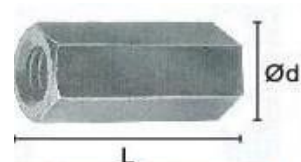

TABELA DE PREÇOS

CÓDIGO	DESCRIÇÃO	UN.	PVP	PRODUTO	QUANT. EMBALAGEM
5410404	VARAO ROSCADO FERRO DIN975 M 4 ZN	UN	0,42 €		100
5410405	VARAO ROSCADO FERRO DIN975 M 5 ZN	UN	0,54 €		100
5410406	VARAO ROSCADO FERRO DIN975 M 6 ZN	UN	0,55 €		100
5410408	VARAO ROSCADO FERRO DIN975 M 8 ZN	UN	0,93 €		50
5410410	VARAO ROSCADO FERRO DIN975 M10 ZN	UN	1,45 €		25
5410412	VARAO ROSCADO FERRO DIN975 M12 ZN	UN	2,16 €		20
5410414	VARAO ROSCADO FERRO DIN975 M14 ZN	UN	2,96 €		10
5410416	VARAO ROSCADO FERRO DIN975 M16 ZN	UN	3,87 €		10
5410418	VARAO ROSCADO FERRO DIN975 M18 ZN	UN	4,86 €		10
5410420	VARAO ROSCADO FERRO DIN975 M20 ZN	UN	6,07 €		5
5410422	VARAO ROSCADO FERRO DIN975 M22 ZN	UN	7,89 €		5
5410424	VARAO ROSCADO FERRO DIN975 M24 ZN	UN	9,26 €		5
5410427	VARAO ROSCADO FERRO DIN975 M27 ZN	UN	11,84 €		5
5410430	VARAO ROSCADO FERRO DIN975 M30 ZN	UN	14,57 €		5
5411205	VARAO ROSCADO INOX DIN975 M 5 A2	UN	1,50 €		20
5411206	VARAO ROSCADO INOX DIN975 M 6 A2	UN	1,56 €		20
5411208	VARAO ROSCADO INOX DIN975 M 8 A2	UN	2,70 €		20
5411210	VARAO ROSCADO INOX DIN975 M10 A2	UN	3,96 €		20
5411212	VARAO ROSCADO INOX DIN975 M12 A2	UN	5,76 €		20
5411214	VARAO ROSCADO INOX DIN975 M14 A2	UN	8,27 €		10
5411216	VARAO ROSCADO INOX DIN975 M16 A2	UN	10,43 €		10
5411218	VARAO ROSCADO INOX DIN975 M18 A2	UN	15,00 €		10
5411220	VARAO ROSCADO INOX DIN975 M20 A2	UN	17,00 €		10
5412012	UNIAO ROSCADA SEXT.MAHE M 6x30 ZN	UN	0,13 €		
5412016	UNIAO ROSCADA SEXT.MAHE M 8x25 ZN	UN	0,13 €	200	
5412020	UNIAO ROSCADA SEXT.MAHE M10x30 ZN	UN	0,15 €	150	
5412024	UNIAO ROSCADA SEXT.MAHE M12x35 ZN	UN	0,30 €	100	

VARÃO ROSCADO (1 METRO)

DIN 975

Ø d	Comp. L
M6	25
M8	25
M10	30
M12	30
M16	38
M20	60

NOTA: Os preços constantes nesta tabela, estão sujeitos ao IVA, e podem ser alterados sem aviso prévio. São válidas a partir da data assinalada, salvo ruptura de stocks, erro tipográfico ou fotográfico.