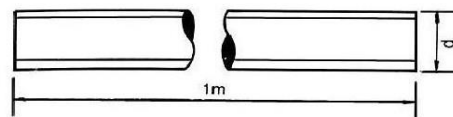

TABELA DE PREÇOS

CÓDIGO	DESCRIÇÃO	UN.	PVP	PRODUTO	QUANT. EMBALAGEM
5410404	VARAO ROSCADO FERRO DIN975 M 4 ZN	UN	0,42 €		100
5410405	VARAO ROSCADO FERRO DIN975 M 5 ZN	UN	0,54 €		100
5410406	VARAO ROSCADO FERRO DIN975 M 6 ZN	UN	0,55 €		100
5410408	VARAO ROSCADO FERRO DIN975 M 8 ZN	UN	0,93 €		50
5410410	VARAO ROSCADO FERRO DIN975 M10 ZN	UN	1,45 €		25
5410412	VARAO ROSCADO FERRO DIN975 M12 ZN	UN	2,16 €		20
5410414	VARAO ROSCADO FERRO DIN975 M14 ZN	UN	2,96 €		10
5410416	VARAO ROSCADO FERRO DIN975 M16 ZN	UN	3,87 €		10
5410418	VARAO ROSCADO FERRO DIN975 M18 ZN	UN	4,86 €		10
5410420	VARAO ROSCADO FERRO DIN975 M20 ZN	UN	6,07 €		5
5410422	VARAO ROSCADO FERRO DIN975 M22 ZN	UN	7,89 €		5
5410424	VARAO ROSCADO FERRO DIN975 M24 ZN	UN	9,26 €		5
5410427	VARAO ROSCADO FERRO DIN975 M27 ZN	UN	11,84 €		5
5410430	VARAO ROSCADO FERRO DIN975 M30 ZN	UN	14,57 €		5
5411205	VARAO ROSCADO INOX DIN975 M 5 A2	UN	1,50 €		20
5411206	VARAO ROSCADO INOX DIN975 M 6 A2	UN	1,56 €		20
5411208	VARAO ROSCADO INOX DIN975 M 8 A2	UN	2,70 €		20
5411210	VARAO ROSCADO INOX DIN975 M10 A2	UN	3,96 €		20
5411212	VARAO ROSCADO INOX DIN975 M12 A2	UN	5,76 €		20
5411214	VARAO ROSCADO INOX DIN975 M14 A2	UN	8,27 €		10
5411216	VARAO ROSCADO INOX DIN975 M16 A2	UN	10,43 €		10
5411218	VARAO ROSCADO INOX DIN975 M18 A2	UN	15,00 €		10
5411220	VARAO ROSCADO INOX DIN975 M20 A2	UN	17,00 €		10
5412012	UNIAO ROSCADA SEXT.MAHE M 6x30 ZN	UN	0,13 €		
5412016	UNIAO ROSCADA SEXT.MAHE M 8x25 ZN	UN	0,13 €	200	
5412020	UNIAO ROSCADA SEXT.MAHE M10x30 ZN	UN	0,15 €	150	
5412024	UNIAO ROSCADA SEXT.MAHE M12x35 ZN	UN	0,30 €	100	

VARÃO ROSCADO (1 METRO)

DIN 975

Ø d	Comp. L
M6	25
M8	25
M10	30
M12	30
M16	38
M20	60

NOTA: Os preços constantes nesta tabela, estão sujeitos ao IVA, e podem ser alterados sem aviso prévio. São válidas a partir da data assinalada, salvo ruptura de stocks, erro tipográfico ou fotográfico.