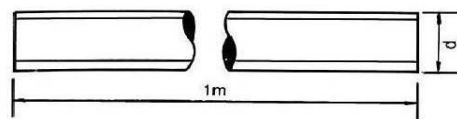

CHAGAS**TABELA DE PREÇOS**

CÓDIGO	DESCRIÇÃO	UN.	PVP	PRODUTO	QUANT. EMBALAGEM
5410404	VARAO ROSCADO FERRO DIN975 M 4 ZN	UN	0,37 €		100
5410405	VARAO ROSCADO FERRO DIN975 M 5 ZN	UN	0,48 €		100
5410406	VARAO ROSCADO FERRO DIN975 M 6 ZN	UN	0,51 €		100
5410408	VARAO ROSCADO FERRO DIN975 M 8 ZN	UN	0,82 €		50
5410410	VARAO ROSCADO FERRO DIN975 M10 ZN	UN	1,28 €		25
5410412	VARAO ROSCADO FERRO DIN975 M12 ZN	UN	1,91 €		20
5410414	VARAO ROSCADO FERRO DIN975 M14 ZN	UN	2,62 €		10
5410416	VARAO ROSCADO FERRO DIN975 M16 ZN	UN	3,43 €		10
5410418	VARAO ROSCADO FERRO DIN975 M18 ZN	UN	4,30 €		10
5410420	VARAO ROSCADO FERRO DIN975 M20 ZN	UN	5,38 €		5
5410422	VARAO ROSCADO FERRO DIN975 M22 ZN	UN	6,99 €	5	
5410424	VARAO ROSCADO FERRO DIN975 M24 ZN	UN	8,20 €	5	
5410427	VARAO ROSCADO FERRO DIN975 M27 ZN	UN	10,48 €	5	
5410430	VARAO ROSCADO FERRO DIN975 M30 ZN	UN	12,90 €	5	
5411205	VARAO ROSCADO INOX DIN975 M 5 A2	UN	1,30 €		20
5411206	VARAO ROSCADO INOX DIN975 M 6 A2	UN	1,40 €		20
5411208	VARAO ROSCADO INOX DIN975 M 8 A2	UN	2,40 €		20
5411210	VARAO ROSCADO INOX DIN975 M10 A2	UN	3,70 €		20
5411212	VARAO ROSCADO INOX DIN975 M12 A2	UN	5,30 €		20
5411214	VARAO ROSCADO INOX DIN975 M14 A2	UN	7,50 €		10
5411216	VARAO ROSCADO INOX DIN975 M16 A2	UN	10,00 €		10
5411218	VARAO ROSCADO INOX DIN975 M18 A2	UN	15,00 €		10
5411220	VARAO ROSCADO INOX DIN975 M20 A2	UN	17,00 €		10
5412012	UNIAO ROSCADA SEXT.MAHE M 6x30 ZN	UN	0,13 €		
5412016	UNIAO ROSCADA SEXT.MAHE M 8x25 ZN	UN	0,13 €	200	
5412020	UNIAO ROSCADA SEXT.MAHE M10x30 ZN	UN	0,15 €	150	
5412024	UNIAO ROSCADA SEXT.MAHE M12x35 ZN	UN	0,29 €	100	

VARÃO ROSCADO (1 METRO)

DIN 975

Ø d	Comp. L
M6	25
M8	25
M10	30
M12	30
M16	38
M20	60