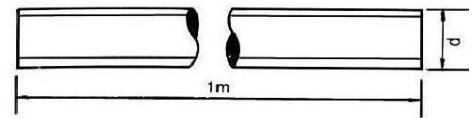

CHAGAS**TABELA DE PREÇOS**

CÓDIGO	DESCRIÇÃO	UN.	PVP	PRODUTO	QUANT. EMBALAGEM
5410404	VARAO ROSCADO FERRO DIN975 M 4 ZN	UN	0,33 €		100
5410405	VARAO ROSCADO FERRO DIN975 M 5 ZN	UN	0,43 €		100
5410406	VARAO ROSCADO FERRO DIN975 M 6 ZN	UN	0,43 €		100
5410408	VARAO ROSCADO FERRO DIN975 M 8 ZN	UN	0,73 €		50
5410410	VARAO ROSCADO FERRO DIN975 M10 ZN	UN	1,14 €		25
5410412	VARAO ROSCADO FERRO DIN975 M12 ZN	UN	1,70 €		20
5410414	VARAO ROSCADO FERRO DIN975 M14 ZN	UN	2,33 €		10
5410416	VARAO ROSCADO FERRO DIN975 M16 ZN	UN	3,05 €		10
5410418	VARAO ROSCADO FERRO DIN975 M18 ZN	UN	3,83 €		10
5410420	VARAO ROSCADO FERRO DIN975 M20 ZN	UN	4,78 €		5
5410422	VARAO ROSCADO FERRO DIN975 M22 ZN	UN	6,22 €	5	
5410424	VARAO ROSCADO FERRO DIN975 M24 ZN	UN	7,29 €	5	
5410427	VARAO ROSCADO FERRO DIN975 M27 ZN	UN	9,32 €	5	
5410430	VARAO ROSCADO FERRO DIN975 M30 ZN	UN	11,47 €	5	
5411205	VARAO ROSCADO INOX DIN975 M 5 A2	UN	1,24 €		20
5411206	VARAO ROSCADO INOX DIN975 M 6 A2	UN	1,35 €		20
5411208	VARAO ROSCADO INOX DIN975 M 8 A2	UN	2,24 €		20
5411210	VARAO ROSCADO INOX DIN975 M10 A2	UN	3,52 €		20
5411212	VARAO ROSCADO INOX DIN975 M12 A2	UN	5,12 €		20
5411214	VARAO ROSCADO INOX DIN975 M14 A2	UN	7,50 €		10
5411216	VARAO ROSCADO INOX DIN975 M16 A2	UN	10,50 €		10
5411218	VARAO ROSCADO INOX DIN975 M18 A2	UN	15,00 €		10
5411220	VARAO ROSCADO INOX DIN975 M20 A2	UN	17,00 €		10
5412012	UNIAO ROSCADA SEXT.MAHE M 6x30 ZN	UN	0,13 €		
5412016	UNIAO ROSCADA SEXT.MAHE M 8x25 ZN	UN	0,13 €	200	
5412020	UNIAO ROSCADA SEXT.MAHE M10x30 ZN	UN	0,15 €	150	
5412024	UNIAO ROSCADA SEXT.MAHE M12x35 ZN	UN	0,23 €	100	

VARÃO ROSCADO (1 METRO)

DIN 975

Ø d	Comp. L
M6	25
M8	25
M10	30
M12	30
M16	38
M20	60

NOTA: Os preços constantes nesta tabela, estão sujeitos ao IVA, e podem ser alterados sem aviso prévio.
São válidas a partir da data assinalada, salvo ruptura de stocks, erro tipográfico ou fotográfico.