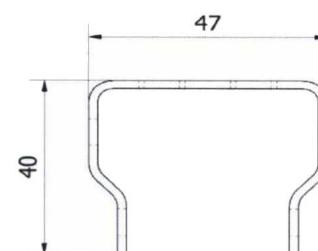

2 Buchas metálicas M8x75

**Secção Pilar**

**CHAGAS****KIND****TABELA DE PREÇOS**

CÓDIGO	DESCRIÇÃO	UN.	PVP	PRODUTO
6905585	BASTIDOR KD47L-B 700x3000MM\$	UN	65,67 €	
6905586	BASTIDOR KD47L-B 700x3300MM\$	UN	71,81 €	
6905587	BASTIDOR KD47L-B 700x3600MM\$	UN	76,07 €	
6905588	BASTIDOR KD47L-B 700x3900MM\$	UN	80,60 €	
6905600	BASTIDOR KD47L-B 800x1500MM\$	UN	42,84 €	
6905601	BASTIDOR KD47L-B 800x1800MM\$	UN	47,09 €	
6905602	BASTIDOR KD47L-B 800x2100MM\$	UN	51,80 €	
6905603	BASTIDOR KD47L-B 800x2400MM\$	UN	58,11 €	
6905604	BASTIDOR KD47L-B 800x2700MM\$	UN	62,37 €	
6905605	BASTIDOR KD47L-B 800x3000MM\$	UN	67,07 €	
6905606	BASTIDOR KD47L-B 800x3300MM\$	UN	73,37 €	
6905607	BASTIDOR KD47L-B 800x3600MM\$	UN	77,64 €	
6905608	BASTIDOR KD47L-B 800x3900MM\$	UN	82,33 €	
6905620	BASTIDOR KD47L-B 900x1500MM\$	UN	43,76 €	
6905621	BASTIDOR KD47L-B 900x1800MM\$	UN	48,03 €	
6905622	BASTIDOR KD47L-B 900x2100MM\$	UN	52,89 €	
6905623	BASTIDOR KD47L-B 900x2400MM\$	UN	59,37 €	
6905624	BASTIDOR KD47L-B 900x2700MM\$	UN	63,64 €	
6905625	BASTIDOR KD47L-B 900x3000MM\$	UN	68,51 €	
6905626	BASTIDOR KD47L-B 900x3300MM\$	UN	75,00 €	
6905627	BASTIDOR KD47L-B 900x3600MM\$	UN	79,27 €	
6905628	BASTIDOR KD47L-B 900x3900MM\$	UN	84,13 €	
6905640	BASTIDOR KD47L-B 1000x1500MM\$	UN	44,69 €	
6905641	BASTIDOR KD47L-B 1000x1800MM\$	UN	48,96 €	
6905642	BASTIDOR KD47L-B 1000x2100MM\$	UN	54,01 €	
6905643	BASTIDOR KD47L-B 1000x2400MM\$	UN	60,67 €	
6905644	BASTIDOR KD47L-B 1000x2700MM\$	UN	64,93 €	
6905645	BASTIDOR KD47L-B 1000x3000MM\$	UN	69,99 €	
6905646	BASTIDOR KD47L-B 1000x3300MM\$	UN	76,65 €	
6905647	BASTIDOR KD47L-B 1000x3600MM\$	UN	80,91 €	
6905648	BASTIDOR KD47L-B 1000x3900MM\$	UN	85,96 €	
6905660	BASTIDOR KD47L-B 1200x1500MM\$	UN	46,60 €	
6905661	BASTIDOR KD47L-B 1200x1800MM\$	UN	50,87 €	
6905662	BASTIDOR KD47L-B 1200x2100MM\$	UN	56,28 €	
6905663	BASTIDOR KD47L-B 1200x2400MM\$	UN	63,32 €	
6905664	BASTIDOR KD47L-B 1200x2700MM\$	UN	67,59 €	
6905665	BASTIDOR KD47L-B 1200x3000MM\$	UN	73,00 €	
6905666	BASTIDOR KD47L-B 1200x3300MM\$	UN	80,03 €	
6905667	BASTIDOR KD47L-B 1200x3600MM\$	UN	84,29 €	
6905668	BASTIDOR KD47L-B 1200x3900MM\$	UN	89,72 €	