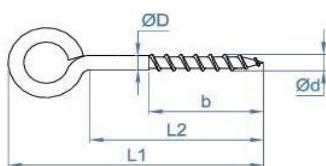

## AL-HC

Pitão roscado zincado

Info Técnica p. 372

CÓDIGO	MEDIDA	ØD	L1	B	L2	ØD	UN.	PVP
ALHC14025	14x25 (2,6 x 18 x 7)	2,6	18	18	10	2,1	500	22.500
ALHC16030	16x30 (3,1 x 22 x 9)	3,1	22	22	12	2,4	300	13.500
ALHC17040	17x40 (3,5 x 28 x 10)	3,5	28	28	14	2,7	300	7.200
ALHC18040	18x40 (4,1 x 30 x 10)	4,1	30	30	15	3,2	300	7.200
ALHC18050	18x50 (3,7 x 39 x 12)	3,7	39	39	20	3,2	300	7.200
ALHC19050	19x50 (4,4 x 35 x 12)	4,4	35	35	18	3,4	200	4.800
ALHC19060	19x60 (4,4 x 42 x 15)	4,4	42	42	22	3,4	200	4.800
ALHC19070	19x70 (4,4 x 44 x 15)	4,4	44	44	24	3,4	200	4.800
ALHC20050	20x50 (5 x 39 x 12)	5	39	39	19	3,9	200	4.800
ALHC20060	20x60 (5 x 41 x 12)	5	41	41	21	3,9	200	3.200
ALHC20070	20x70 (5 x 48 x 14)	5	48	48	26	3,9	200	2.400
ALHC20080	20x80 (5 x 54 x 18)	5	54	54	30	3,9	200	2.400
ALHC21070	21x70 (5,6 x 49 x 14)	5,6	49	49	23	4,4	200	2.400
ALHC21080	21x80 (5,6 x 54 x 14)	5,6	54	54	28	4,4	200	2.400
ALHC21090	21x90 (5,6 x 61 x 14)	5,6	61	61	32	4,4	200	1.200
ALHC21100	21x100 (5,6 x 66 x 18)	5,6	66	66	37	4,4	100	1.200
ALHC22110	22x110 (6 x 76 x 24)	6	73	73	43	4,7	100	1.200
ALHC22120	22x120 (6 x 81 x 29)	6	81	81	48	4,7	50	600
ALHC23130	23x130 (6,3 x 89 x 35)	6,3	89	89	55	5,2	50	600