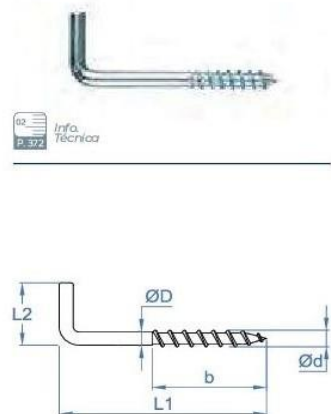

TABELA DE PREÇOS

CÓDIGO	DESCRIÇÃO	UN.	PVP	PRODUTO	QUANT. EMBALAGEM

CÓDIGO	MEDIDA	ØD	L1	B	L2	ØD	UN.	PVP
ALRO14025	14x25 (2,6 x 17 x 10)	2,6	17	17	10	2	500	22.500
ALRO16030	16x30 (3,1 x 20 x 10)	3,1	20	20	10	2,4	300	13.500
ALRO17040	17x40 (3,5 x 29 x 13)	3,5	29	29	13	2,7	300	7.200
ALRO18040	18x40 (3,7 x 28 x 14)	3,7	28	28	14	2,9	300	7.200
ALRO18050	18x50 (3,7 x 37 x 15)	3,7	37	37	15	2,9	300	7.200
ALRO19050	19x50 (4,4 x 37 x 15)	4,4	37	37	15	3,4	200	4.800
ALRO19060	19x60 (4,4 x 46 x 17)	4,4	46	46	17	3,4	200	4.800
ALRO19070	19x70 (4,4 x 55 x 18)	4,4	55	55	18	3,4	200	2.400
ALRO20060	20x60 (5 x 44 x 20)	5	44	44	20	3,9	200	2.400
ALRO20070	20x70 (5 x 53 x 20)	5	53	53	20	3,9	200	1.600
ALRO20080	20x80 (5 x 63 x 21)	5	63	63	21	3,9	200	2.400
ALRO21080	21x80 (5,6 x 60 x 22)	5,6	60	60	22	4,4	200	2.400
ALRO21090	21x90 (5,6 x 70 x 22)	5,6	70	70	22	4,4	200	800
ALRO22100	22x100 (6 x 79 x 23)	6	79	79	23	4,7	100	1.200
ALRO22110	22x110 (6 x 86 x 23)	6	86	86	23	4,7	100	1.200
ALRO22120	22x120 (6 x 97 x 25)	6	97	97	25	4,7	50	800
ALRO23130	23x130 (7,8 x 105 x 25)	7,8	105	105	25	5,8	50	600

AL-RO

Escápula roscada de ferro