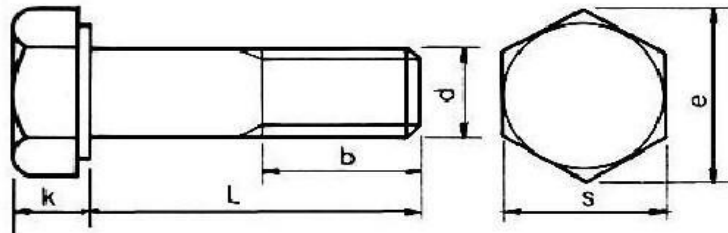

CHAGAS

TABELA DE PREÇOS

CÓDIGO	DESCRIÇÃO	UN.	PVP	PRODUTO	QUANT. EMBALAGEM

DIN 931

PARAFUSO CABEÇA SEXT. PARCIALMENTE ROSCADO

d	M4	M5	M6	M8	M10	M12	(M14)	M16	(M18)	M20	(M22)	M24	
s	7	8	10	13	17	19	22	24	27	30	32	36	
e	7,74	8,87	11,05	14,38	18,90	21,10	24,49	26,75	30,14	33,53	35,72	39,98	
k	2,8	3,5	4	5,5	7	8	9	10	12	13	14	15	
b	X	com rosca na totalidade											
	y	14	16	18	22	26	30	34	38	42	46	50	54
	z	-	22	24	28	32	36	40	44	48	52	56	60

PARAFUSO CABEÇA SEXT. TOTALMENTE ROSCADO

DIN 933