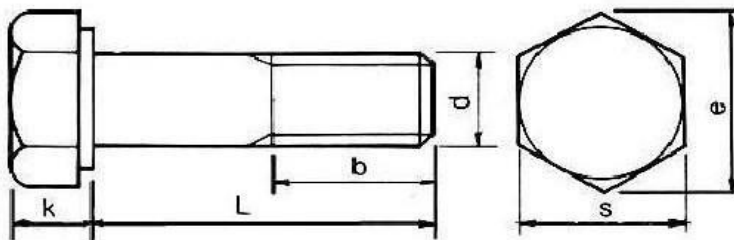

d	M4	M5	M6	M8	M10	M12	(M14)	M16	(M18)	M20	(M22)	M24
s	7	8	10	13	17	19	22	24	27	30	32	36
e	7,74	8,87	11,05	14,38	18,90	21,10	24,49	26,75	30,14	33,53	35,72	39,98
k	2,8	3,5	4	5,5	7	8	9	10	12	13	14	15