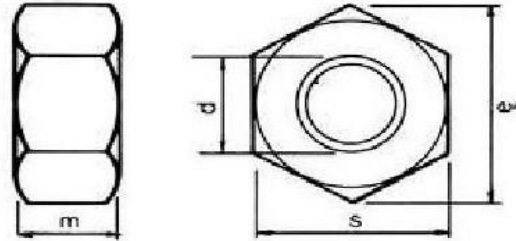

CHAGAS

TABELA DE PREÇOS

CÓDIGO	DESCRIÇÃO	UN.	PVP	PRODUTO	QUANT. EMBALAGEM

DIN 934

PORCA SEXTAVADA

d	s	e	m	Peso em Kg por 1000 peças
M2	4	4,38	1,6	0,14
M2,5	5	5,51	2	0,28
M3	5,5	6,08	2,4	0,38
M4	7	7,74	3,2	0,81
M5	8	8,87	4	1,23
M6	10	11,05	5	2,50
M7	11	12,12	5,5	3,12
M8	13	14,38	6,5	5,20
M10	17	18,90	8	11,6
M12	19	21,10	10	17,3
M14	22	24,49	11	25,0
M16	24	26,75	13	33,3
M18	27	30,14	15	49,4
M20	30	33,53	16	64,4
M22	32	35,72	18	79,0
M24	36	39,98	19	110
M27	41	45,63	22	165
M30	46	51,28	24	223
M33	50	55,80	26	288
M36	55	61,31	29	393
M39	60	66,96	31	502
M42	65	72,61	34	652
M45	70	78,26	36	800
M48	75	83,91	38	977
M52	80	89,56	42	1220
M56	85	95,07	45	1420
M60	90	99,21	48	1690
M64	95	104,86	51	1980
M68	100	110,51	54	2300

NOTA: Os preços constantes nesta tabela, estão sujeitos ao IVA, e podem ser alterados sem aviso prévio.
São válidos a partir da data assinalada, salvo ruptura de stocks, erro tipográfico ou fotográfico.