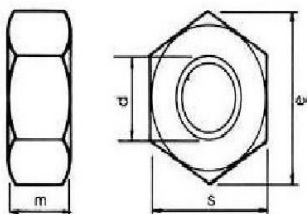

DIN 934 PORCA SEXTAVADA DIN 125 ANILHA PLANA (DE CHAPA)

ÁÇO MACIO

d	s	e	m	Peso em Kg por 1000 peças	d	D	s	Peso em Kg por 1000 peças	
M2	4	4,38	1,6	0,14	M3	3,2	7	0,5	0,12
M2,5	5	5,51	2	0,28	M4	4,3	9	0,8	0,30
M3	5,5	6,08	2,4	0,38	M5	5,3	10	1	0,44
M4	7	7,74	3,2	0,81	M6	6,4	12,5	1,6	1,14
M5	8	8,87	4	1,23	M7	7,4	14	1,6	1,39
M6	10	11,05	5	2,50	M8	8,4	17	1,6	2,14
M7	11	12,12	5,5	3,12	M10	10,5	21	2	4,08
M8	13	14,38	6,5	5,20	M12	13	24	2,5	6,27
M10	17	18,90	8	11,6	M14	15	28	2,5	8,60
M12	19	21,10	10	17,3	M16	17	30	3	11,3
M14	22	24,49	11	25,0	M18	19	34	3	14,7
M16	24	26,75	13	33,3	M20	21	37	3	17,2
M18	27	30,14	15	49,4	M22	23	39	3	18,4
M20	30	33,53	16	64,4	M24	25	44	4	32,3
M22	32	35,72	18	79,0	M27	28	50	4	42,3
M24	36	39,98	19	110	M30	31	56	4	53,6
M27	41	45,63	22	165	M33	34	60	5	75,4
M30	46	51,28	24	223	M36	37	66	5	92
M33	50	55,80	26	288	M39	40	72	6	133
M36	55	61,31	29	393	M42	43	78	7	183
M39	60	66,96	31	502	M45	46	85	7	220
M42	65	72,61	34	652	M48	50	92	8	294
M45	70	78,26	36	800	M52	54	98	8	330
M48	75	83,91	38	977	M56	58	105	9	425
M52	80	89,56	42	1220	M58	60	110	9	471
M56	85	95,07	45	1420	M64	66	115	9	492
M60	90	99,21	48	1690	M72	74	125	10	625
M64	95	104,86	51	1980					
M68	100	110,51	54	2300					

NOTA: Os preços constantes nesta tabela, estão sujeitos ao IVA, e podem ser alterados sem aviso prévio. São válidas a partir da data assinalada, salvo ruptura de stocks, erro tipográfico ou fotográfico.