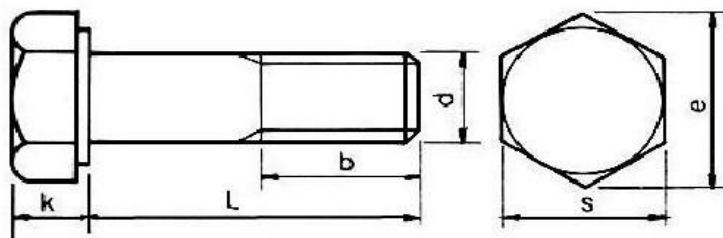

DIN 931 PARAFUSO CABEÇA SEXT. PARCIALMENTE ROSCADO

d	M4	M5	M6	M8	M10	M12	(M14)	M16	(M18)	M20	(M22)	M24	
s	7	8	10	13	17	19	22	24	27	30	32	36	
e	7,74	8,87	11,05	14,38	18,90	21,10	24,49	26,75	30,14	33,53	35,72	39,98	
k	2,8	3,5	4	5,5	7	8	9	10	12	13	14	15	
b	X	com rosca na totalidade											
	y	14	16	18	22	26	30	34	38	42	46	50	54
	z	-	22	24	28	32	36	40	44	48	52	56	60

NOTA: Os preços constantes nesta tabela, estão sujeitos ao IVA, e podem ser alterados sem aviso prévio. São válidos a partir da data assinalada, salvo ruptura de stocks, erro tipográfico ou fotográfico.