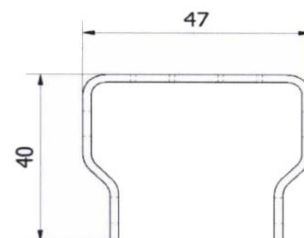

Constituição

Pilares: 2 unidades
Trav/ Diag: f(h)
Sapatas: 2 unidades
Acessórios: f(h)

Acabamentos

Pilares: Azul Ral 5010
Trav/ Diag: Azul Ral 5010
Sapatas: Galv

Fixação ao solo

2 Buchas metálicas M8x75

Secção Pilar