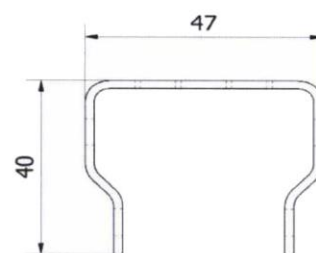

Secção Pilar