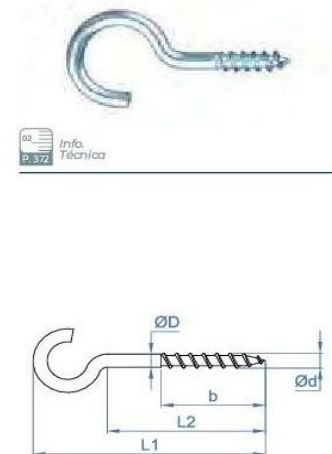

AL-HA

Camarão roscado zincado

NOTA: Os preços constantes nesta tabela, estão sujeitos ao IVA, e podem ser alterados sem aviso prévio. São válidos a partir da data assinalada, salvo ruptura de stocks, erro tipográfico ou fotográfico.