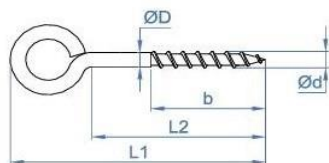

## AL-RO

Escápula roscada de ferro

Info Técnica p. 372

## AL-HC

Pitão roscado zincado

Info Técnica p. 372

| CÓDIGO    | MEDIDA                 | ØD  | L1 | B  | L2 | ØD  |     |        |
|-----------|------------------------|-----|----|----|----|-----|-----|--------|
| ALHC14025 | 14x25 (2,6 x 18 x 7)   | 2,6 | 18 | 18 | 10 | 2,1 | 500 | 22.500 |
| ALHC16030 | 16x30 (3,1 x 22 x 9)   | 3,1 | 22 | 22 | 12 | 2,4 | 300 | 13.500 |
| ALHC17040 | 17x40 (3,5 x 28 x 10)  | 3,5 | 28 | 28 | 14 | 2,7 | 300 | 7.200  |
| ALHC18040 | 18x40 (4,1 x 30 x 10)  | 4,1 | 30 | 30 | 15 | 3,2 | 300 | 7.200  |
| ALHC18050 | 18x50 (3,7 x 39 x 12)  | 3,7 | 39 | 39 | 20 | 3,2 | 300 | 7.200  |
| ALHC19050 | 19x50 (4,4 x 35 x 12)  | 4,4 | 35 | 35 | 18 | 3,4 | 200 | 4.800  |
| ALHC19060 | 19x60 (4,4 x 42 x 15)  | 4,4 | 42 | 42 | 22 | 3,4 | 200 | 4.800  |
| ALHC19070 | 19x70 (4,4 x 44 x 15)  | 4,4 | 44 | 44 | 24 | 3,4 | 200 | 4.800  |
| ALHC20050 | 20x50 (5 x 39 x 12)    | 5   | 39 | 39 | 19 | 3,9 | 200 | 4.800  |
| ALHC20060 | 20x60 (5 x 41 x 12)    | 5   | 41 | 41 | 21 | 3,9 | 200 | 3.200  |
| ALHC20070 | 20x70 (5 x 48 x 14)    | 5   | 48 | 48 | 26 | 3,9 | 200 | 2.400  |
| ALHC20080 | 20x80 (5 x 54 x 18)    | 5   | 54 | 54 | 30 | 3,9 | 200 | 2.400  |
| ALHC21070 | 21x70 (5,6 x 49 x 14)  | 5,6 | 49 | 49 | 23 | 4,4 | 200 | 2.400  |
| ALHC21080 | 21x80 (5,6 x 54 x 14)  | 5,6 | 54 | 54 | 28 | 4,4 | 200 | 2.400  |
| ALHC21090 | 21x90 (5,6 x 61 x 14)  | 5,6 | 61 | 61 | 32 | 4,4 | 200 | 1.200  |
| ALHC21100 | 21x100 (5,6 x 66 x 18) | 5,6 | 66 | 66 | 37 | 4,4 | 100 | 1.200  |
| ALHC22110 | 22x110 (6 x 76 x 24)   | 6   | 73 | 73 | 43 | 4,7 | 100 | 1.200  |
| ALHC22120 | 22x120 (6 x 81 x 29)   | 6   | 81 | 81 | 48 | 4,7 | 50  | 600    |
| ALHC23130 | 23x130 (6,3 x 89 x 35) | 6,3 | 89 | 89 | 55 | 5,2 | 50  | 600    |