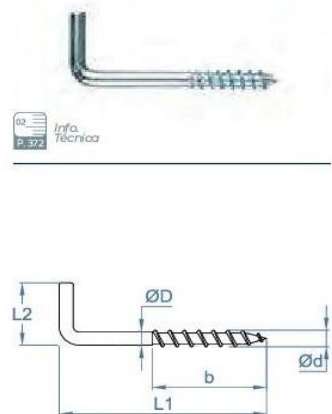

AL-RO

Escápula roscada de ferro

AL-HC

Pitão roscado zincado

CÓDIGO	MEDIDA	ØD	L1	B	L2	ØD	Info Técnica	Info Técnica
ALHC14025	14x25 (2,6 x 18 x 7)	2,6	18	18	10	2,1	500	22.500
ALHC16030	16x30 (3,1 x 22 x 9)	3,1	22	22	12	2,4	300	13.500
ALHC17040	17x40 (3,5 x 28 x 10)	3,5	28	28	14	2,7	300	7.200
ALHC18040	18x40 (4,1 x 30 x 10)	4,1	30	30	15	3,2	300	7.200
ALHC18050	18x50 (3,7 x 39 x 12)	3,7	39	39	20	3,2	300	7.200
ALHC19050	19x50 (4,4 x 35 x 12)	4,4	35	35	18	3,4	200	4.800
ALHC19060	19x60 (4,4 x 42 x 15)	4,4	42	42	22	3,4	200	4.800
ALHC19070	19x70 (4,4 x 44 x 15)	4,4	44	44	24	3,4	200	4.800
ALHC20050	20x50 (5 x 39 x 12)	5	39	39	19	3,9	200	4.800
ALHC20060	20x60 (5 x 41 x 12)	5	41	41	21	3,9	200	3.200
ALHC20070	20x70 (5 x 48 x 14)	5	48	48	26	3,9	200	2.400
ALHC20080	20x80 (5 x 54 x 18)	5	54	54	30	3,9	200	2.400
ALHC21070	21x70 (5,6 x 49 x 14)	5,6	49	49	23	4,4	200	2.400
ALHC21080	21x80 (5,6 x 54 x 14)	5,6	54	54	28	4,4	200	2.400
ALHC21090	21x90 (5,6 x 61 x 14)	5,6	61	61	32	4,4	200	1.200
ALHC21100	21x100 (5,6 x 66 x 18)	5,6	66	66	37	4,4	100	1.200
ALHC22110	22x110 (6 x 76 x 24)	6	73	73	43	4,7	100	1.200
ALHC22120	22x120 (6 x 81 x 29)	6	81	81	48	4,7	50	600
ALHC23130	23x130 (6,3 x 89 x 35)	6,3	89	89	55	5,2	50	600