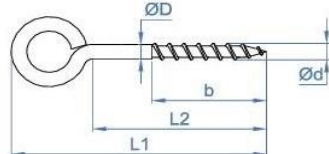

AL-HC

Pitão roscado zincado

CÓDIGO	MEDIDA	ØD	L1	B	L2	ØD	Info Técnica	Info Técnica
ALHC14025	14x25 (2,6 x 18 x 7)	2,6	18	18	10	2,1	500	22.500
ALHC16030	16x30 (3,1 x 22 x 9)	3,1	22	22	12	2,4	300	13.500
ALHC17040	17x40 (3,5 x 28 x 10)	3,5	28	28	14	2,7	300	7.200
ALHC18040	18x40 (4,1 x 30 x 10)	4,1	30	30	15	3,2	300	7.200
ALHC18050	18x50 (3,7 x 39 x 12)	3,7	39	39	20	3,2	300	7.200
ALHC19050	19x50 (4,4 x 35 x 12)	4,4	35	35	18	3,4	200	4.800
ALHC19060	19x60 (4,4 x 42 x 15)	4,4	42	42	22	3,4	200	4.800
ALHC19070	19x70 (4,4 x 44 x 15)	4,4	44	44	24	3,4	200	4.800
ALHC20050	20x50 (5 x 39 x 12)	5	39	39	19	3,9	200	4.800
ALHC20060	20x60 (5 x 41 x 12)	5	41	41	21	3,9	200	3.200
ALHC20070	20x70 (5 x 48 x 14)	5	48	48	26	3,9	200	2.400
ALHC20080	20x80 (5 x 54 x 18)	5	54	54	30	3,9	200	2.400
ALHC21070	21x70 (5,6 x 49 x 14)	5,6	49	49	23	4,4	200	2.400
ALHC21080	21x80 (5,6 x 54 x 14)	5,6	54	54	28	4,4	200	2.400
ALHC21090	21x90 (5,6 x 61 x 14)	5,6	61	61	32	4,4	200	1.200
ALHC21100	21x100 (5,6 x 66 x 18)	5,6	66	66	37	4,4	100	1.200
ALHC22110	22x110 (6 x 76 x 24)	6	73	73	43	4,7	100	1.200
ALHC22120	22x120 (6 x 81 x 29)	6	81	81	48	4,7	50	600
ALHC23130	23x130 (6,3 x 89 x 35)	6,3	89	89	55	5,2	50	600