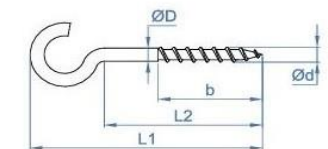

NOTA: Os preços constantes nesta tabela, estão sujeitos ao IVA, e podem ser alterados sem aviso prévio. São válidos a partir da data assinalada, salvo ruptura de stocks, erro tipográfico ou fotográfico.