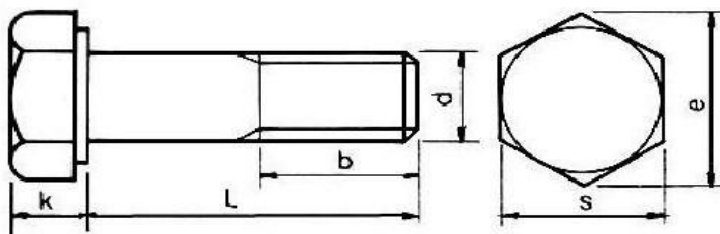

TABELA DE PREÇOS

CÓDIGO	DESCRIÇÃO	UN.	PVP	PRODUTO	QUANT. EMBALAGEM

DIN 931 PARAFUSO CABEÇA SEXT. PARCIALMENTE ROSCADO

d	M4	M5	M6	M8	M10	M12	(M14)	M16	(M18)	M20	(M22)	M24	
s	7	8	10	13	17	19	22	24	27	30	32	36	
e	7,74	8,87	11,05	14,38	18,90	21,10	24,49	26,75	30,14	33,53	35,72	39,98	
k	2,8	3,5	4	5,5	7	8	9	10	12	13	14	15	
b	X	com rosca na totalidade											
	y	14	16	18	22	26	30	34	38	42	46	50	54
	z	-	22	24	28	32	36	40	44	48	52	56	60