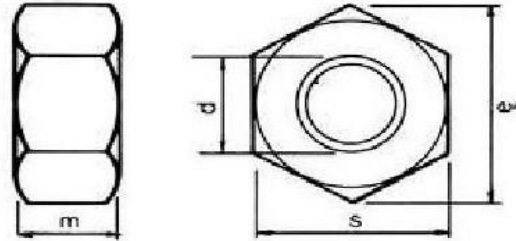

**DIN 934**

**CHAGAS****TABELA DE PREÇOS**

CÓDIGO	DESCRIÇÃO	UN.	PVP	PRODUTO	QUANT. EMBALAGEM
--------	-----------	-----	-----	---------	------------------

**DIN 931****PARAFUSO CABEÇA SEXT. PARCIALMENTE ROSCADO**

d	M4	M5	M6	M8	M10	M12	(M14)	M16	(M18)	M20	(M22)	M24	
s	7	8	10	13	17	19	22	24	27	30	32	36	
e	7,74	8,87	11,05	14,38	18,90	21,10	24,49	26,75	30,14	33,53	35,72	39,98	
k	2,8	3,5	4	5,5	7	8	9	10	12	13	14	15	
b	X	com rosca na totalidade											
	y	14	16	18	22	26	30	34	38	42	46	50	54
	z	-	22	24	28	32	36	40	44	48	52	56	60

**CHAGAS****TABELA DE PREÇOS**

CÓDIGO	DESCRIÇÃO	UN.	PVP	PRODUTO	QUANT. EMBALAGEM
--------	-----------	-----	-----	---------	------------------

**DIN 934****PORCA SEXTAVADA**

d	s	e	m	Peso em Kg por 1000 peças
M2	4	4,38	1,6	0,14
M2,5	5	5,51	2	0,28
M3	5,5	6,08	2,4	0,38
M4	7	7,74	3,2	0,81
M5	8	8,87	4	1,23
M6	10	11,05	5	2,50
M7	11	12,12	5,5	3,12
M8	13	14,38	6,5	5,20
M10	17	18,90	8	11,6
M12	19	21,10	10	17,3
M14	22	24,49	11	25,0
M16	24	26,75	13	33,3
M18	27	30,14	15	49,4
M20	30	33,53	16	64,4
M22	32	35,72	18	79,0
M24	36	39,98	19	110
M27	41	45,63	22	165
M30	46	51,28	24	223
M33	50	55,80	26	288
M36	55	61,31	29	393
M39	60	66,96	31	502
M42	65	72,61	34	652
M45	70	78,26	36	800
M48	75	83,91	38	977
M52	80	89,56	42	1220
M56	85	95,07	45	1420
M60	90	99,21	48	1690
M64	95	104,86	51	1980
M68	100	110,51	54	2300