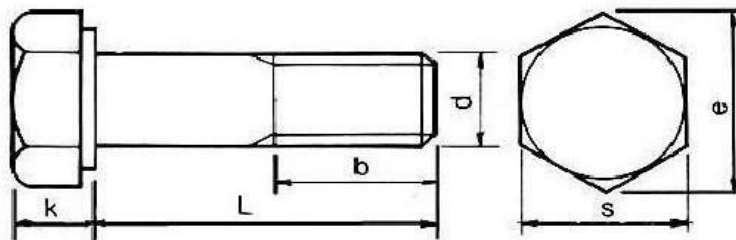

d	M4	M5	M6	M8	M10	M12	(M14)	M16	(M18)	M20	(M22)	M24
s	7	8	10	13	17	19	22	24	27	30	32	36
e	7,74	8,87	11,05	14,38	18,90	21,10	24,49	26,75	30,14	33,53	35,72	39,98
k	2,8	3,5	4	5,5	7	8	9	10	12	13	14	15