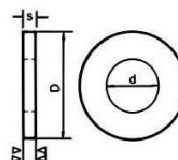

DIN 934

PORCA SEXTAVADA

DIN 125

ANILHA PLANA (DE CHAPA)

AÇO MACIO

d	s	e	m	Peso em Kg por 1000 peças	d	D	s	Peso em Kg por 1000 peças	
M2	4	4,38	1,6	0,14	M3	3,2	7	0,5	0,12
M2,5	5	5,51	2	0,28	M4	4,3	9	0,8	0,30
M3	5,5	6,08	2,4	0,38	M5	5,3	10	1	0,44
M4	7	7,74	3,2	0,81	M6	6,4	12,5	1,6	1,14
M5	8	8,87	4	1,23	M7	7,4	14	1,6	1,39
M6	10	11,05	5	2,50	M8	8,4	17	1,6	2,14
M7	11	12,12	5,5	3,12	M10	10,5	21	2	4,08
M8	13	14,38	6,5	5,20	M12	13	24	2,5	6,27
M10	17	18,90	8	11,6	M14	15	28	2,5	8,60
M12	19	21,10	10	17,3	M16	17	30	3	11,3
M14	22	24,49	11	25,0	M18	19	34	3	14,7
M16	24	26,75	13	33,3	M20	21	37	3	17,2
M18	27	30,14	15	49,4	M22	23	39	3	18,4
M20	30	33,53	16	64,4	M24	25	44	4	32,3
M22	32	35,72	18	79,0	M27	28	50	4	42,3
M24	36	39,98	19	110	M30	31	56	4	53,6
M27	41	45,63	22	165	M33	34	60	5	75,4
M30	46	51,28	24	223	M36	37	66	5	92
M33	50	55,80	26	288	M39	40	72	6	133
M36	55	61,31	29	393	M42	43	78	7	183
M39	60	66,96	31	502	M45	46	85	7	220
M42	65	72,61	34	652	M48	50	92	8	294
M45	70	78,26	36	800	M52	54	98	8	330
M48	75	83,91	38	977	M56	58	105	9	425
M52	80	89,56	42	1220	M58	60	110	9	471
M56	85	95,07	45	1420	M64	66	115	9	492
M60	90	99,21	48	1690	M72	74	125	10	625
M64	95	104,86	51	1980					
M68	100	110,51	54	2300					