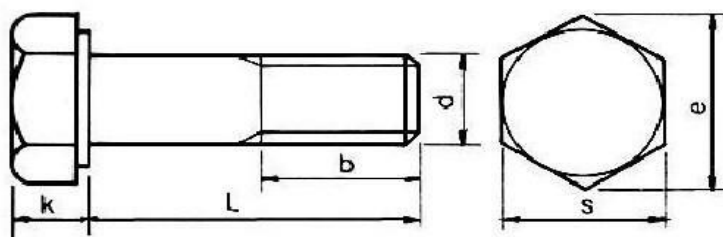

DIN 931 PARAFUSO CABEÇA SEXT. PARCIALMENTE ROSCADO

d	M4	M5	M6	M8	M10	M12	(M14)	M16	(M18)	M20	(M22)	M24	
s	7	8	10	13	17	19	22	24	27	30	32	36	
e	7,74	8,87	11,05	14,38	18,90	21,10	24,49	26,75	30,14	33,53	35,72	39,98	
k	2,8	3,5	4	5,5	7	8	9	10	12	13	14	15	
b	X	com rosca na totalidade											
	y	14	16	18	22	26	30	34	38	42	46	50	54
	z	-	22	24	28	32	36	40	44	48	52	56	60

NOTA: Os preços constantes nesta tabela, estão sujeitos ao IVA, e podem ser alterados sem aviso prévio. São válidos a partir da data assinalada, salvo ruptura de stocks, erro tipográfico ou fotográfico.