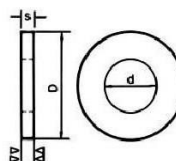

DIN 934

PORCA SEXTAVADA

DIN 125

ANILHA PLANA (DE CHAPA)

AÇO MACIO

d	s	e	m	Peso em Kg por 1000 peças	d	D	s	Peso em Kg por 1000 peças	
M2	4	4,38	1,6	0,14	M3	3,2	7	0,5	0,12
M2,5	5	5,51	2	0,28	M4	4,3	9	0,8	0,30
M3	5,5	6,08	2,4	0,38	M5	5,3	10	1	0,44
M4	7	7,74	3,2	0,81	M6	6,4	12,5	1,6	1,14
M5	8	8,87	4	1,23	M7	7,4	14	1,6	1,39
M6	10	11,05	5	2,50	M8	8,4	17	1,6	2,14
M7	11	12,12	5,5	3,12	M10	10,5	21	2	4,08
M8	13	14,38	6,5	5,20	M12	13	24	2,5	6,27
M10	17	18,90	8	11,6	M14	15	28	2,5	8,60
M12	19	21,10	10	17,3	M16	17	30	3	11,3
M14	22	24,49	11	25,0	M18	19	34	3	14,7
M16	24	26,75	13	33,3	M20	21	37	3	17,2
M18	27	30,14	15	49,4	M22	23	39	3	18,4
M20	30	33,53	16	64,4	M24	25	44	4	32,3
M22	32	35,72	18	79,0	M27	28	50	4	42,3
M24	36	39,98	19	110	M30	31	56	4	53,6
M27	41	45,63	22	165	M33	34	60	5	75,4
M30	46	51,28	24	223	M36	37	66	5	92
M33	50	55,80	26	288	M39	40	72	6	133
M36	55	61,31	29	393	M42	43	78	7	183
M39	60	66,96	31	502	M45	46	85	7	220
M42	65	72,61	34	652	M48	50	92	8	294
M45	70	78,26	36	800	M52	54	98	8	330
M48	75	83,91	38	977	M56	58	105	9	425
M52	80	89,56	42	1220	M58	60	110	9	471
M56	85	95,07	45	1420	M64	66	115	9	492
M60	90	99,21	48	1690	M72	74	125	10	625
M64	95	104,86	51	1980					
M68	100	110,51	54	2300					