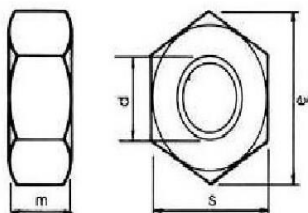

TABELA DE PREÇOS

CÓDIGO	DESCRIÇÃO	UN.	PVP	PRODUTO	QUANT. EMBALAGEM	
5274005	PORCA SEXT INOX A2 DIN 934 M 5	MI	10,20 €	DIN 934	1000	
5274006	PORCA SEXT INOX A2 DIN 934 M 6	MI	16,10 €		1000	
5274008	PORCA SEXT INOX A2 DIN 934 M 8	MI	32,50 €		500	
5274010	PORCA SEXT INOX A2 DIN 934 M 10	MI	71,40 €		200	
5274012	PORCA SEXT INOX A2 DIN 934 M 12	MI	105,00 €		200	
5274014	PORCA SEXT INOX A2 DIN 934 M 14	MI	161,00 €		100	
5274016	PORCA SEXT INOX A2 DIN 934 M 16	MI	203,00 €		100	
5274018	PORCA SEXT INOX A2 DIN 934 M 18	MI	330,00 €		100	
5274020	PORCA SEXT INOX A2 DIN 934 M 20	MI	393,00 €		50	
5276006	ANILHA INOX A2 DIN 125 M 6	MI	8,20 €		DIN 125	1000
5276008	ANILHA INOX A2 DIN 125 M 8	MI	9,90 €	1000		
5276010	ANILHA INOX A2 DIN 125 M 10	MI	20,70 €	500		
5276012	ANILHA INOX A2 DIN 125 M 12	MI	36,40 €	200		
5276014	ANILHA INOX A2 DIN 125 M 14	MI	63,50 €	200		
5276016	ANILHA INOX A2 DIN 125 M 16	MI	70,90 €	200		
5276018	ANILHA INOX A2 DIN 125 M 18	MI	96,90 €	200		
5276020	ANILHA INOX A2 DIN 125 M 20	MI	107,00 €	200		

DIN 934

PORCA SEXTAVADA

DIN 125

ANILHA PLANA (DE CHAPA)

AÇO MACIO