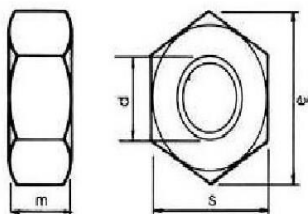

TABELA DE PREÇOS

CÓDIGO	DESCRIÇÃO	UN.	PVP	PRODUTO	QUANT. EMBALAGEM	
5274005	PORCA SEXT INOX A2 DIN 934 M 5	MI	11,00 €	 DIN 934	1000	
5274006	PORCA SEXT INOX A2 DIN 934 M 6	MI	18,00 €		1000	
5274008	PORCA SEXT INOX A2 DIN 934 M 8	MI	35,00 €		500	
5274010	PORCA SEXT INOX A2 DIN 934 M 10	MI	88,00 €		200	
5274012	PORCA SEXT INOX A2 DIN 934 M 12	MI	127,00 €		200	
5274014	PORCA SEXT INOX A2 DIN 934 M 14	MI	167,00 €		100	
5274016	PORCA SEXT INOX A2 DIN 934 M 16	MI	200,00 €		100	
5274018	PORCA SEXT INOX A2 DIN 934 M 18	MI	373,00 €		100	
5274020	PORCA SEXT INOX A2 DIN 934 M 20	MI	521,00 €		50	
5276006	ANILHA INOX A2 DIN 125 M 6	MI	9,00 €		 DIN 125	1000
5276008	ANILHA INOX A2 DIN 125 M 8	MI	14,00 €	1000		
5276010	ANILHA INOX A2 DIN 125 M 10	MI	27,00 €	500		
5276012	ANILHA INOX A2 DIN 125 M 12	MI	56,00 €	200		
5276014	ANILHA INOX A2 DIN 125 M 14	MI	70,00 €	200		
5276016	ANILHA INOX A2 DIN 125 M 16	MI	79,00 €	200		
5276018	ANILHA INOX A2 DIN 125 M 18	MI	89,00 €	200		
5276020	ANILHA INOX A2 DIN 125 M 20	MI	118,00 €	200		

DIN 934

PORCA SEXTAVADA

DIN 125

ANILHA PLANA (DE CHAPA)

AÇO MACIO