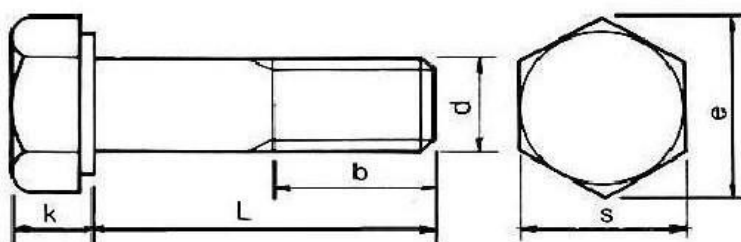

TABELA DE PREÇOS

CÓDIGO	DESCRIÇÃO	UN.	PVP	PRODUTO	QUANT. EMBALAGEM

PARAFUSO CABEÇA SEXT. TOTALMENTE ROSCADO DIN 933

d	M4	M5	M6	M8	M10	M12	(M14)	M16	(M18)	M20	(M22)	M24
s	7	8	10	13	17	19	22	24	27	30	32	36
e	7,74	8,87	11,05	14,38	18,90	21,10	24,49	26,75	30,14	33,53	35,72	39,98
k	2,8	3,5	4	5,5	7	8	9	10	12	13	14	15