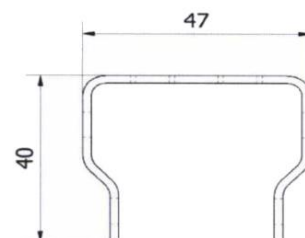

Secção Pilar