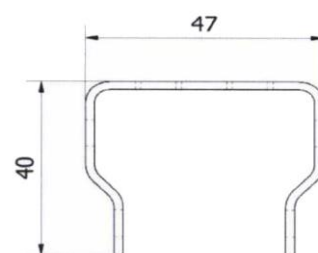

Secção Pilar